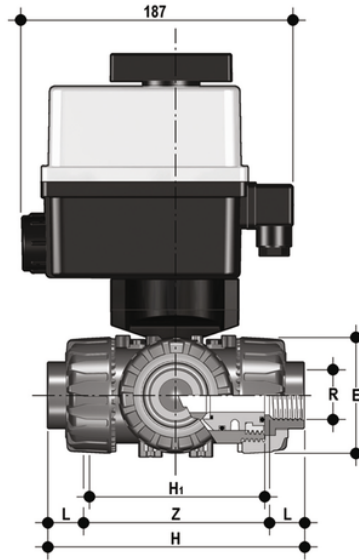

EPDM

Valvola a sfera a 3 vie DUAL BLOCK® con attacchi femmina, filettatura NPT con attuatore elettrico multivolt 90-240 V AC 50-60 Hz. Sfera a "L".

| Codice | R | DN | PN | E | H | H ₁ | L | Z | g |
|---------------|--------|----|-----|-----|-------|----------------|------|-------|------|
| LKDNCCEM038E1 | 3/8" | 10 | 16 | 54 | 118 | 80 | 13,7 | 90,6 | 1872 |
| LKDNCCEM012E1 | 1/2" | 15 | 16 | 54 | 125 | 80 | 18 | 90,4 | 1872 |
| LKDNCCEM034E1 | 3/4" | 20 | 16 | 65 | 146,4 | 100 | 18 | 110,4 | 2126 |
| LKDNCCEM100E1 | 1" | 25 | 16 | 73 | 166,6 | 110 | 22,6 | 121,4 | 2372 |
| LKDNCCEM114E1 | 1" 1/4 | 32 | 16 | 86 | 195,8 | 131 | 25,1 | 145,6 | 2992 |
| LKDNCCEM112E1 | 1" 1/2 | 40 | 16 | 98 | 211,4 | 148 | 24,7 | 162 | 3392 |
| LKDNCCEM200E1 | 2" | 50 | *10 | 122 | 253,8 | 179 | 29,6 | 194,6 | 4622 |