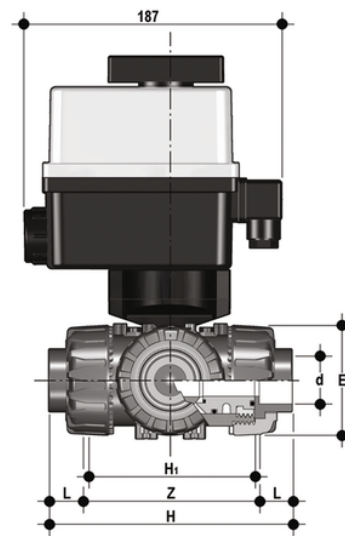

Valvola a sfera a 3 vie DUAL BLOCK[®] con attacchi femmina per incollaggio, serie metrica con attuatore elettrico multivolt 90-240 V AC 50-60 Hz sfera a "L".

Codice	d	DN	PN	E	H	H ₁	L	Z	g
LKDICEM016F1	16	10	16	54	118	80	14	90	1872
LKDICEM020F1	20	15	16	54	118	80	16	86	1872
LKDICEM025F1	25	20	16	65	145	100	19	107	2126
LKDICEM032F1	32	25	16	73	160	110	22	116	2372
LKDICEM040F1	40	32	16	86	188,5	131	26	136,5	2992
LKDICEM050F1	50	40	16	98	219	148	31	157	3392
LKDICEM063F1	63	50	*10	122	266,5	179	38	190,5	4622