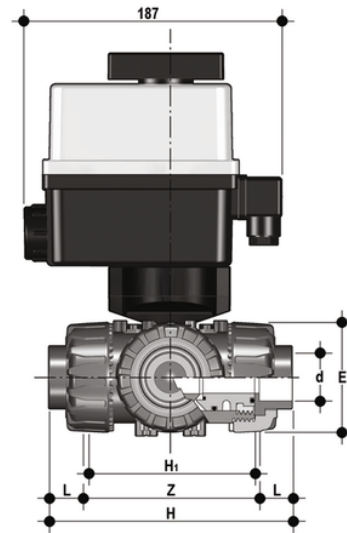

# EPDM

Valvola a sfera a 3 vie DUAL BLOCK<sup>®</sup> con attacchi femmina per incollaggio, serie metrica con attuatore elettrico multivolt 90-240 V AC 50-60 Hz sfera a "L".

Codice	d	DN	PN	E	H	H <sub>1</sub>	L	Z	g
LKDICEM016E1	16	10	16	54	118	80	14	90	1872
LKDICEM020E1	20	15	16	54	118	80	16	86	1872
LKDICEM025E1	25	20	16	65	145	100	19	107	2126
LKDICEM032E1	32	25	16	73	160	110	22	116	2372
LKDICEM040E1	40	32	16	86	188,5	131	26	136,5	2992
LKDICEM050E1	50	40	16	98	219	148	31	157	3392
LKDICEM063E1	63	50	*10	122	266,5	179	38	190,5	4622