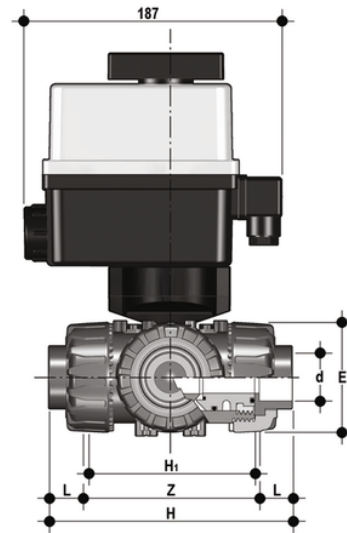

# EPDM

Valvola a sfera a 3 vie DUAL BLOCK® con attacchi femmina per incollaggio, serie ASTM con attuatore elettrico multivolt 90-240 V AC 50-60 Hz. Sfera a "L".

Codice	d	DN	PN	E	H	H <sub>1</sub>	L	Z	g
LKDACEM038E1	3/8"	10	16	54	132,2	80	19,5	92,3	1872
LKDACEM012E1	1/2"	15	16	54	132,2	80	23	87,2	1872
LKDACEM034E1	3/4"	20	16	65	159,2	100	25,5	108,2	2126
LKDACEM100E1	1"	25	16	73	174	110	28,7	116,6	2372
LKDACEM114E1	1" 1/4	32	16	86	205	131	32	141	2992
LKDACEM112E1	1" 1/2	40	16	98	227,6	148	35	157,6	3392
LKDACEM200E1	2"	50	*10	122	267	179	38,2	190,6	4622