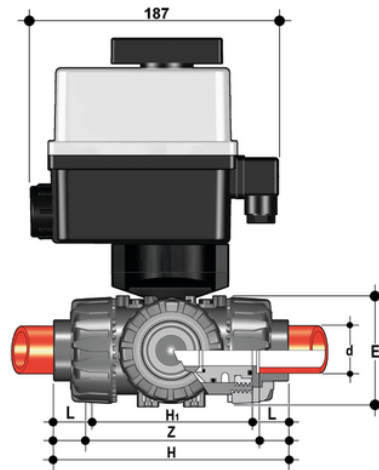

FKM

Valvola a sfera a 3 vie DUAL BLOCK® con attacchi femmina per saldatura di tasca con attuatore elettrico multivolt 90-240 V AC 50-60 Hz sfera a "L".

Codice	d	DN	PN	E	H	H ₁	L	Z	g
LKDIMEM016F1	16	10	10	54	118	80	14	89,5	1728
LKDIMEM020F1	20	15	10	54	118	80	15	88	1728
LKDIMEM025F1	25	20	10	65	145	100	16,5	112	1876
LKDIMEM032F1	32	25	10	73	160	110	19	122	2014
LKDIMEM040F1	40	32	10	86	188,5	131	23	142,5	2425
LKDIMEM050F1	50	40	10	98	219	148	23,5	172	2652
LKDIMEM063F1	63	50	10	122	266,5	179	27,7	211,15	3357