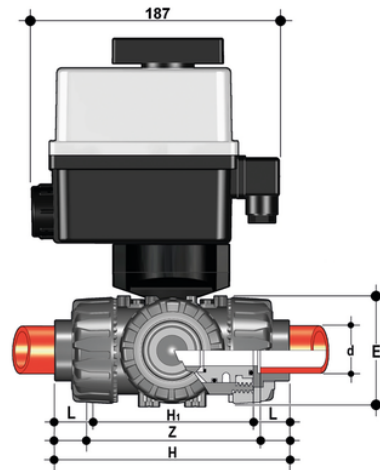

FKM

Valvola a sfera a 3 vie DUAL BLOCK® con attacchi femmina per saldatura di tasca con attuatore elettrico multivolt 90-240 V AC 50-60 Hz sfera a "L".

Codice	d	DN	PN	E	H	H ₁	L	Z	g
LKDIMEM016F1	16	10	10	54	118	80	14	89,5	1728
LKDIMEM020F1	20	15	10	54	118	80	15	88	1728
LKDIMEM025F1	25	20	10	65	145	100	16,5	112	1876
LKDIMEM032F1	32	25	10	73	160	110	19	122	2014
LKDIMEM040F1	40	32	10	86	188,5	131	23	142,5	2425
LKDIMEM050F1	50	40	10	98	219	148	23,5	172	2652
LKDIMEM063F1	63	50	10	122	266,5	179	27,7	211,15	3357