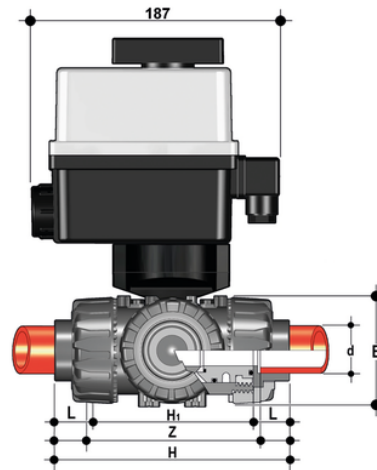

# EPDM

Valvola a sfera a 3 vie DUAL BLOCK® con attacchi femmina per saldatura di tasca con attuatore elettrico multivolt 90-240 V AC 50-60 Hz sfera a "L".

Codice	d	DN	PN	E	H	H <sub>1</sub>	L	Z	g
LKDIMEM016E1	16	10	10	54	118	80	14	89,5	1728
LKDIMEM020E1	20	15	10	54	118	80	15	88	1728
LKDIMEM025E1	25	20	10	65	145	100	16,5	112	1876
LKDIMEM032E1	32	25	10	73	160	110	19	122	2014
LKDIMEM040E1	40	32	10	86	188,5	131	23	142,5	2425
LKDIMEM050E1	50	40	10	98	219	148	23,5	172	2652
LKDIMEM063E1	63	50	10	122	266,5	179	27,7	211,15	3357