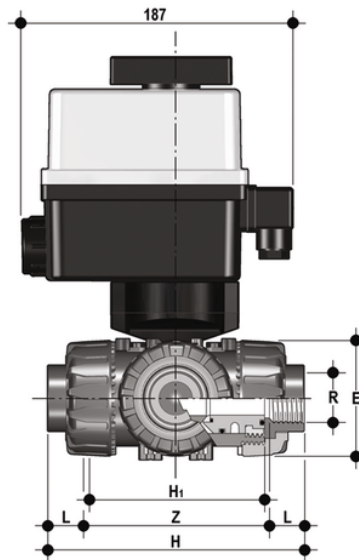

EPDM

Valvola a 3 vie DUAL BLOCK® con attacchi femmina filettatura cilindrica gas con attuatore elettrico multivolt 90-240 V AC 50-60 Hz sfera a "L".

| Codice | R | DN | PN | E | H | H ₁ | L | Z | g |
|--------------|--------|----|----|-----|-------|----------------|------|-----|------|
| LKDFMEM012E1 | 1/2" | 15 | 10 | 54 | 125 | 80 | 15 | 95 | 1728 |
| LKDFMEM034E1 | 3/4" | 20 | 10 | 65 | 146 | 100 | 16,3 | 114 | 1876 |
| LKDFMEM100E1 | 1" | 25 | 10 | 73 | 166 | 110 | 19,1 | 129 | 2014 |
| LKDFMEM114E1 | 1" 1/4 | 32 | 10 | 86 | 195,5 | 131 | 21,4 | 151 | 2425 |
| LKDFMEM112E1 | 1" 1/2 | 40 | 10 | 98 | 211 | 148 | 21,4 | 166 | 2652 |
| LKDFMEM200E1 | 2" | 50 | 10 | 122 | 253,5 | 179 | 25,7 | 199 | 3357 |