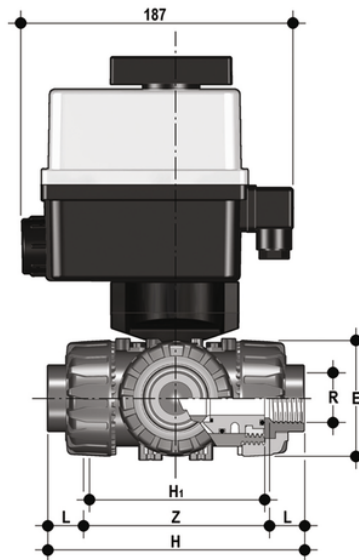

EPDM

Valvola a 3 vie DUAL BLOCK® con attacchi femmina filettatura cilindrica gas con attuatore elettrico multivolt 90-240 V AC 50-60 Hz sfera a "L".

Codice	R	DN	PN	E	H	H ₁	L	Z	g
LKDFMEM012E1	1/2"	15	10	54	125	80	15	95	1728
LKDFMEM034E1	3/4"	20	10	65	146	100	16,3	114	1876
LKDFMEM100E1	1"	25	10	73	166	110	19,1	129	2014
LKDFMEM114E1	1" 1/4	32	10	86	195,5	131	21,4	151	2425
LKDFMEM112E1	1" 1/2	40	10	98	211	148	21,4	166	2652
LKDFMEM200E1	2"	50	10	122	253,5	179	25,7	199	3357