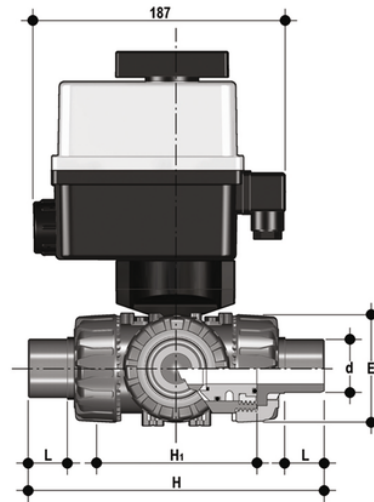

FKM

Valvola a sfera a 3 vie DUAL BLOCK® con attacchi maschio per saldatura di tasca con attuttore elettrico multivolt 90-240 V AC 50-60 Hz. Sfera a "L".

Codice	d	DN	PN	E	H	H ₁	L	g
LKDDMEM020F1	20	15	10	54	140	80	16	1728
LKDDMEM025F1	25	20	10	65	175	100	18	1876
LKDDMEM032F1	32	25	10	73	188	110	20	2014
LKDDMEM040F1	40	32	10	86	220	131	22	2425
LKDDMEM050F1	50	40	10	98	251	148	25	2652
LKDDMEM063F1	63	50	10	122	294	179	29	3357