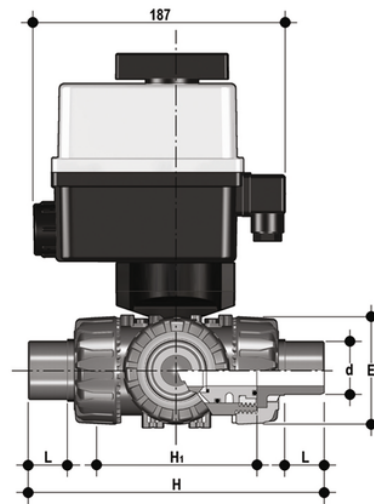

Valvola a sfera a 3 vie DUAL BLOCK<sup>®</sup> con attacchi maschio per saldatura di tasca con attuttore elettrico multivolt 90-240 V AC 50-60 Hz. Sfera a "L".

Codice	d	DN	PN	E	H	H <sub>1</sub>	L	g
LKDDMEM020F1	20	15	10	54	140	80	16	1728
LKDDMEM025F1	25	20	10	65	175	100	18	1876
LKDDMEM032F1	32	25	10	73	188	110	20	2014
LKDDMEM040F1	40	32	10	86	220	131	22	2425
LKDDMEM050F1	50	40	10	98	251	148	25	2652
LKDDMEM063F1	63	50	10	122	294	179	29	3357