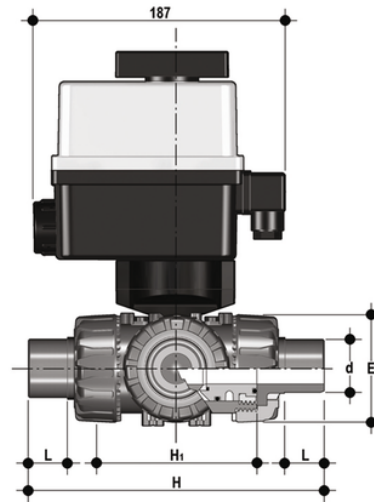

EPDM

Valvola a sfera a 3 vie DUAL BLOCK[®] con attacchi maschio per saldatura di tasca con attuatore elettrico multivolt 90-240 V AC 50-60 Hz. Sfera a "L".

Codice	d	DN	PN	E	H	H ₁	L	g
LKDDMEM025E1	25	20	10	65	175	100	18	1876
LKDDMEM032E1	32	25	10	73	188	110	20	2014
LKDDMEM040E1	40	32	10	86	220	131	22	2425
LKDDMEM050E1	50	40	10	98	251	148	25	2652
LKDDMEM063E1	63	50	10	122	294	179	29	3357
LKDDMEM020E1	20	15	10	54	140	80	16	1728