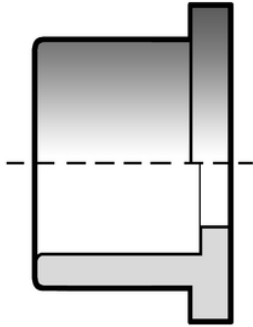

## QPV Collare speciale in PVC-U

QPV Collare Speciale in PVC-U da utilizzare per valvole a farfalla d140 e d225 su tubi d125 e d200

Codice	d valvola	d tubo
QPV125FKE	140	125
QPV200FKE	225	200