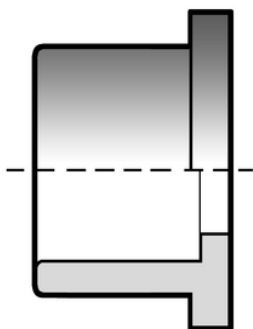

QPV Collare speciale in PVC-U

QPV Collare Speciale in PVC-U da utilizzare per valvole a farfalla d140 e d225 su tubi d125 e d200

Codice	d valvola	d tubo
QPV125FKE	140	125
QPV200FKE	225	200