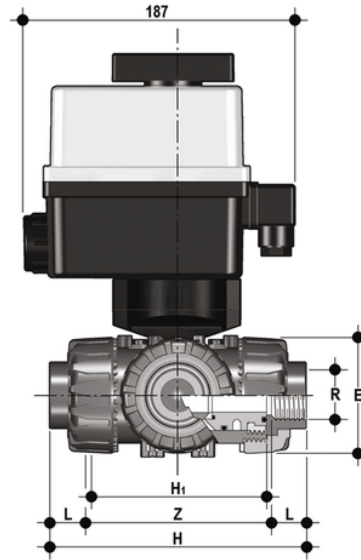

# EPDM

Valvola a sfera a 3 vie DUAL BLOCK® con attacchi femmina, filettatura NPT con attuatore elettrico 24 V AC/DC. Sfera a "L".

Codice	R	DN	PN	E	H	H <sub>1</sub>	L	Z	g
LKDNCEL038E1	3/8"	10	16	54	118	80	13,7	90,6	1872
LKDNCEL012E1	1/2"	15	16	54	125	80	18	90,4	1872
LKDNCEL034E1	3/4"	20	16	65	146,4	100	18	110,4	2126
LKDNCEL100E1	1"	25	16	73	166,6	110	22,6	121,4	2372
LKDNCEL114E1	1" 1/4	32	16	86	195,8	131	25,1	145,6	2992
LKDNCEL112E1	1" 1/2	40	16	98	211,4	148	24,7	162	3392
LKDNCEL200E1	2"	50	*10	122	253,8	179	29,6	194,6	4622