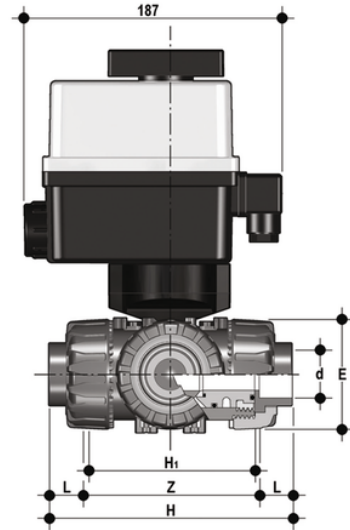

Valvola a sfera a 3 vie DUAL BLOCK® con attacchi femmina per incollaggio, serie metrica con attuatore elettrico 24 V AC/DC sfera a "L".

Codice	d	DN	PN	E	H	H <sub>1</sub>	L	Z	g
LKDICELO16F1	16	10	16	54	118	80	14	90	1872
LKDICELO20F1	20	15	16	54	118	80	16	86	1872
LKDICELO25F1	25	20	16	65	145	100	19	107	2126
LKDICELO32F1	32	25	16	73	160	110	22	116	2372
LKDICELO40F1	40	32	16	86	188,5	131	26	136,5	2992
LKDICELO50F1	50	40	16	98	219	148	31	157	3392
LKDICELO63F1	63	50	*10	122	266,5	179	38	190,5	4622