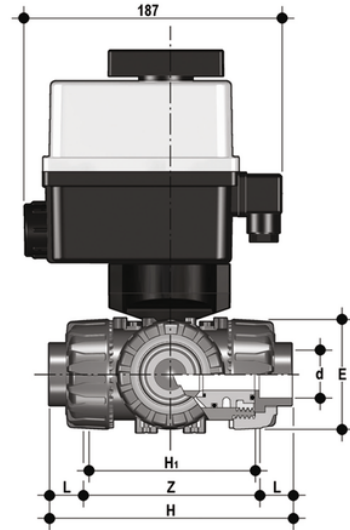

# EPDM

Valvola a sfera a 3 vie DUAL BLOCK<sup>®</sup> con attacchi femmina per incollaggio, serie metrica con attuatore elettrico 24 V AC/DC sfera a "L".

Codice	d	DN	PN	E	H	H <sub>1</sub>	L	Z	g
LKDICELO16E1	16	10	16	54	118	80	14	90	1872
LKDICELO20E1	20	15	16	54	118	80	16	86	1872
LKDICELO25E1	25	20	16	65	145	100	19	107	2126
LKDICELO32E1	32	25	16	73	160	110	22	116	2372
LKDICELO40E1	40	32	16	86	188,5	131	26	136,5	2992
LKDICELO50E1	50	40	16	98	219	148	31	157	3392
LKDICELO63E1	63	50	*10	122	266,5	179	38	190,5	4622