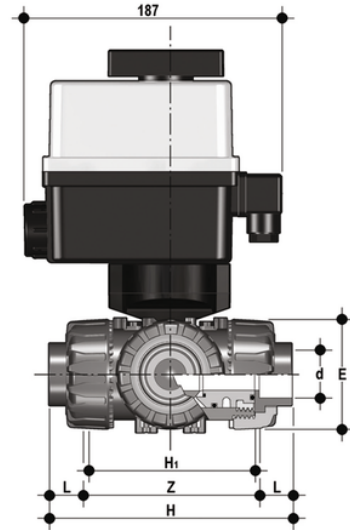

EPDM

Valvola a sfera a 3 vie DUAL BLOCK® con attacchi femmina per incollaggio, serie metrica con attuatore elettrico 24 V AC/DC sfera a "L".

Codice	d	DN	PN	E	H	H ₁	L	Z	g
LKDICELO16E1	16	10	16	54	118	80	14	90	1872
LKDICELO20E1	20	15	16	54	118	80	16	86	1872
LKDICELO25E1	25	20	16	65	145	100	19	107	2126
LKDICELO32E1	32	25	16	73	160	110	22	116	2372
LKDICELO40E1	40	32	16	86	188,5	131	26	136,5	2992
LKDICELO50E1	50	40	16	98	219	148	31	157	3392
LKDICELO63E1	63	50	*10	122	266,5	179	38	190,5	4622