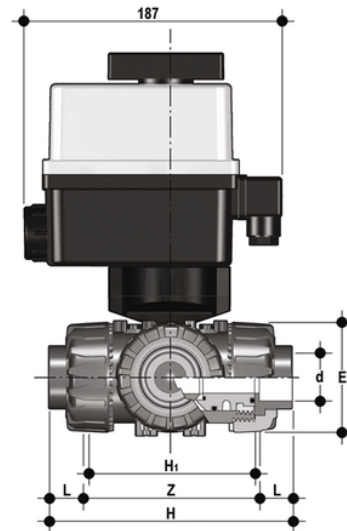

# EPDM

Valvola a sfera a 3 vie DUAL BLOCK® con attacchi femmina per incollaggio, serie ASTM con attuatore elettrico 24 V AC/DC. Sfera a "L".

Codice	d	DN	PN	E	H	H <sub>1</sub>	L	Z	g
LKDACEL112E1	1" 1/2	40	16	98	227,6	148	35	157,6	3392
LKDACEL200E1	2"	50	*10	122	267	179	38,2	190,6	4622
LKDACEL038E1	3/8"	10	16	54	132,2	80	19,5	93,2	1872
LKDACEL012E1	1/2"	15	16	54	132,2	80	23	87,2	1872
LKDACEL034E1	3/4"	20	16	65	159,2	100	25,5	108,2	2126
LKDACEL100E1	1"	25	16	73	174	110	28,7	116,6	2372
LKDACEL114E1	1" 1/4	32	16	86	205	131	32	141	2992