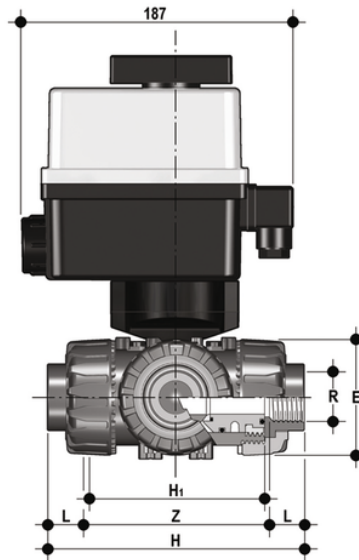

EPDM

Valvola a 3 vie DUAL BLOCK[®] con attacchi femmina filettatura cilindrica gas con attuttore elettrico 24 V AC/DC sfera a "T", configurazione 1.

| Codice | R | DN | PN | E | H | H ₁ | L | Z | g |
|--------------|--------|----|----|-----|-------|----------------|------|-----|------|
| TKDFMEL012E1 | 1/2" | 15 | 10 | 54 | 125 | 80 | 15 | 95 | 1728 |
| TKDFMEL034E1 | 3/4" | 20 | 10 | 65 | 146 | 100 | 16,3 | 114 | 1876 |
| TKDFMEL100E1 | 1" | 25 | 10 | 73 | 166 | 110 | 19,1 | 129 | 2014 |
| TKDFMEL114E1 | 1" 1/4 | 32 | 10 | 86 | 195,5 | 131 | 21,4 | 151 | 2425 |
| TKDFMEL112E1 | 1" 1/2 | 40 | 10 | 98 | 211 | 148 | 21,4 | 166 | 2652 |
| TKDFMEL200E1 | 2" | 50 | 10 | 122 | 253,5 | 179 | 25,7 | 199 | 3357 |