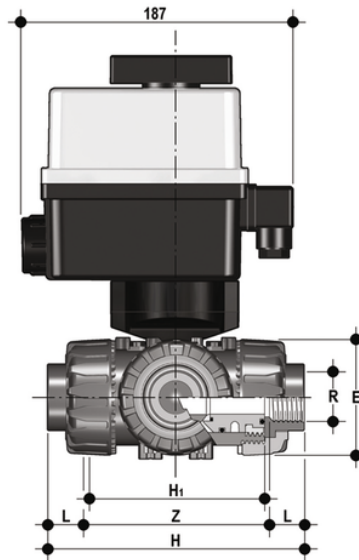

EPDM

Valvola a 3 vie DUAL BLOCK[®] con attacchi femmina filettatura cilindrica gas con attuatore elettrico 24 V AC/DC sfera a "T", configurazione 1.

Codice	R	DN	PN	E	H	H ₁	L	Z	g
TKDFMEL012E1	1/2"	15	10	54	125	80	15	95	1728
TKDFMEL034E1	3/4"	20	10	65	146	100	16,3	114	1876
TKDFMEL100E1	1"	25	10	73	166	110	19,1	129	2014
TKDFMEL114E1	1" 1/4	32	10	86	195,5	131	21,4	151	2425
TKDFMEL112E1	1" 1/2	40	10	98	211	148	21,4	166	2652
TKDFMEL200E1	2"	50	10	122	253,5	179	25,7	199	3357