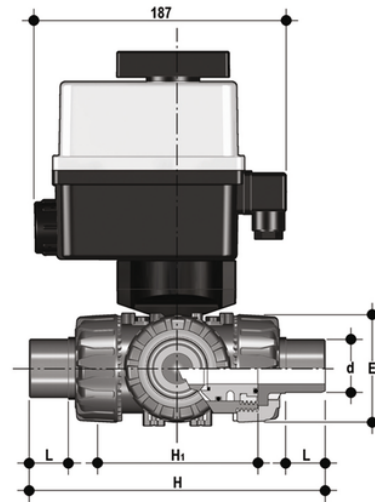

FKM

Valvola a sfera a 3 vie DUAL BLOCK[®] con attacchi maschio per saldatura di tasca con attuatore elettrico 24 V AC/DC. Sfera a "T", configurazione 1.

Codice	d	DN	PN	E	H	H ₁	L	g
TKDDMEL020F1	20	15	10	54	140	80	16	1728
TKDDMEL025F1	25	20	10	65	175	100	18	1876
TKDDMEL032F1	32	25	10	73	188	110	20	2014
TKDDMEL040F1	40	32	10	86	220	131	22	2425
TKDDMEL050F1	50	40	10	98	251	148	25	2652
TKDDMEL063F1	63	50	10	122	294	179	29	3357