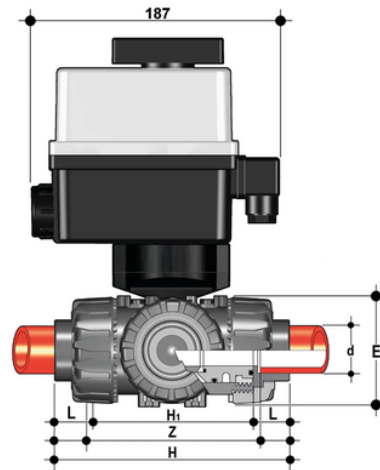

Valvola a sfera a 3 vie DUAL BLOCK® con attacchi femmina per saldatura di tasca con attuatore elettrico 24 V AC/DC sfera a "L".

| Codice | d | DN | PN | E | H | H ₁ | L | Z | g |
|--------------|----|----|----|-----|-------|----------------|------|--------|------|
| LKDIMEL016F1 | 16 | 10 | 10 | 54 | 118 | 80 | 14 | 89,5 | 1728 |
| LKDIMEL020F1 | 20 | 15 | 10 | 54 | 118 | 80 | 15 | 88 | 1728 |
| LKDIMEL025F1 | 25 | 20 | 10 | 65 | 145 | 100 | 16,5 | 112 | 1876 |
| LKDIMEL032F1 | 32 | 25 | 10 | 73 | 160 | 110 | 19 | 122 | 2014 |
| LKDIMEL040F1 | 40 | 32 | 10 | 86 | 188,5 | 131 | 23 | 142,5 | 2425 |
| LKDIMEL050F1 | 50 | 40 | 10 | 98 | 219 | 148 | 23,5 | 172 | 2652 |
| LKDIMEL063F1 | 63 | 50 | 10 | 122 | 266,5 | 179 | 27,7 | 211,15 | 3357 |