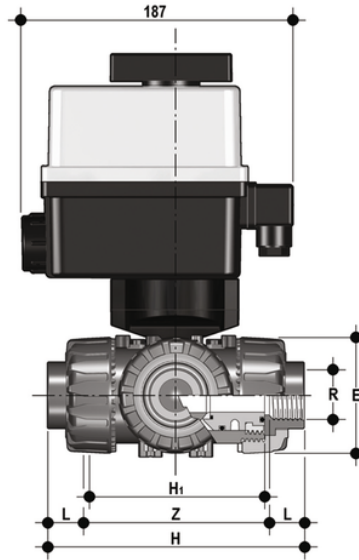

FKM

Valvola a 3 vie DUAL BLOCK® con attacchi femmina filettatura cilindrica gas con attuatore elettrico 24 V AC/DC sfera a "L".

Codice	R	DN	PN	E	H	H ₁	L	Z	g
LKDFMEL012F1	1/2"	15	10	54	125	80	15	95	1728
LKDFMEL034F1	3/4"	20	10	65	146	100	16,3	114	1876
LKDFMEL100F1	1"	25	10	73	166	110	19,1	129	2014
LKDFMEL114F1	1" 1/4	32	10	86	195,5	131	21,4	151	2425
LKDFMEL112F1	1" 1/2	40	10	98	211	148	21,4	166	2652
LKDFMEL200F1	2"	50	10	122	253,5	179	25,7	199	3357