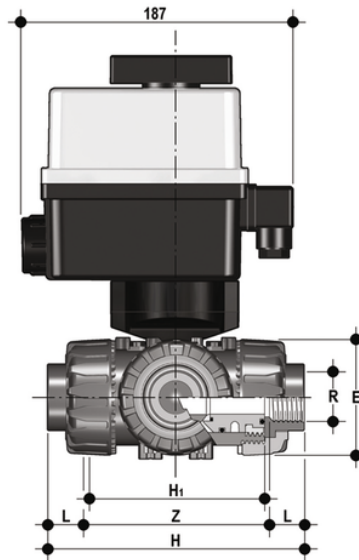

EPDM

Valvola a 3 vie DUAL BLOCK® con attacchi femmina filettatura cilindrica gas con attuatore elettrico 24 V AC/DC sfera a "L".

Codice	R	DN	PN	E	H	H ₁	L	Z	g
LKDFMEL012E1	1/2"	15	10	54	125	80	15	95	1728
LKDFMEL034E1	3/4"	20	10	65	146	100	16,3	114	1876
LKDFMEL100E1	1"	25	10	73	166	110	19,1	129	2014
LKDFMEL114E1	1" 1/4	32	10	86	195,5	131	21,4	151	2425
LKDFMEL112E1	1" 1/2	40	10	98	211	148	21,4	166	2652
LKDFMEL200E1	2"	50	10	122	253,5	179	25,7	199	3357