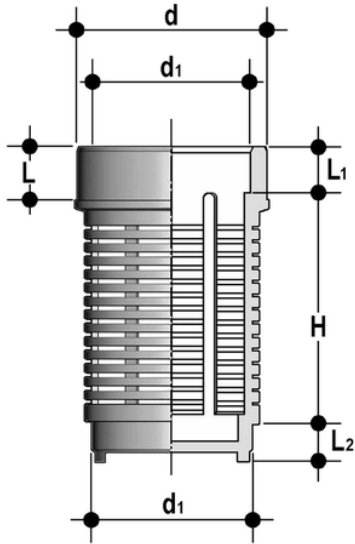

SZIV elemento filtrante

Succhieruola con attacchi maschio o femmina per incollaggio.

Codice	d	d1	H	L	L ₁	L ₂
SZIV016	20	16	34,5	8	7,5	6,5
SZIV020	25	20	44	9,5	8,5	7,5
SZIV025	32	25	57	11	9,5	8,5
SZIV032	40	32	67	13	11	10
SZIV040	50	40	58,5	15,5	13	11,5
SZIV050	63	50	77,5	19	15	13
SZIV063	75	63	93,5	22	19	15,5