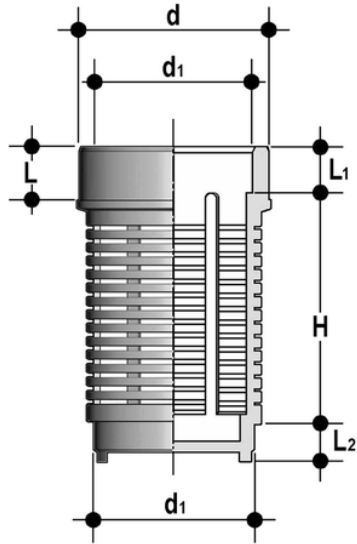

# SZIV elemento filtrante

Succhieruola con attacchi maschio o femmina per incollaggio.

Codice	d	d1	H	L	L <sub>1</sub>	L <sub>2</sub>
SZIV016	20	16	34,5	8	7,5	6,5
SZIV020	25	20	44	9,5	8,5	7,5
SZIV025	32	25	57	11	9,5	8,5
SZIV032	40	32	67	13	11	10
SZIV040	50	40	58,5	15,5	13	11,5
SZIV050	63	50	77,5	19	15	13
SZIV063	75	63	93,5	22	19	15,5