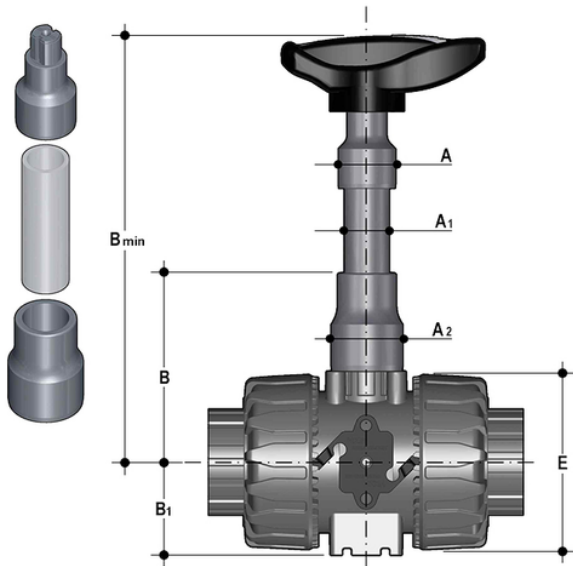

# PSKD Prolunga stelo

Kit estensione stelo per incollaggio su tubo (non incluso) in PVC-U metrico

Codice	DN	A	A <sub>1</sub>	A <sub>2</sub>	E	B	B <sub>1</sub>	B min	Ø tubo	Per utilizzo con valvole serie:
PSKD020	10-15	32	25	32	54	70	29	139,5	25	VKD-TKD
PSKD025	20	32	25	40	65	89	34,5	164,5	25	VKD-TKD
PSKD032	25	32	25	40	73	93,5	39	169	25	VKD-TKD
PSKD040	32	40	32	50	86	110	46	200	32	VKD-TKD
PSKD050	40	40	32	50	98	116	52	206	32	VKD-TKD
PSKD063	50	40	32	59	122	122	62	225	32	VKD-TKD