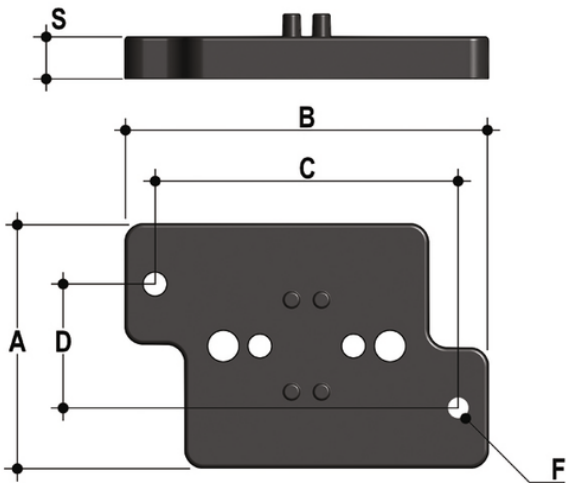

# PMDK Piastrina di fissaggio

Piastrina distanziale e per fissaggio a parete

Codice	DN	A	B	C	D	F	S	Per utilizzo con valvole serie:
PMDK1	15 - 20 - 25	65	97	81	33	5,5	11	DK - DKL - DKB - DKD
PMDK2	32 - 40 - 50 - 65	65	144	130	33	6,5	11	DK - DKL - DKB - DKD