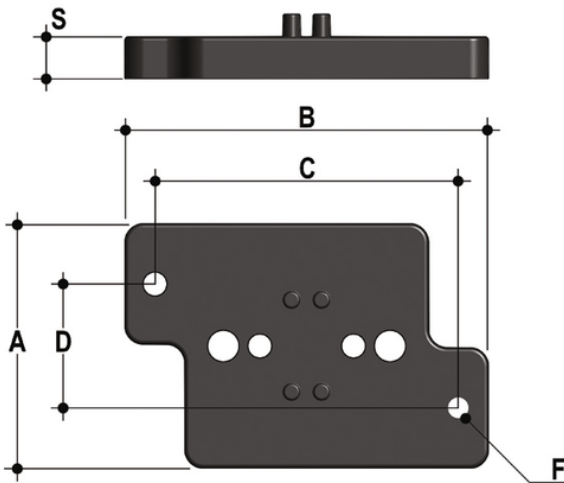

# PMDK Piastrina di fissaggio

Piastrina distanziale e per fissaggio a parete

Codice	DN	A	B	C	D	F	S	Per utilizzo con valvole serie:
PMDK1	15 - 20 - 25	65	97	81	33	5,5	11	DK - DKL - DKB - DKD
PMDK2	32 - 40 - 50 - 65	65	144	130	33	6,5	11	DK - DKL - DKB - DKD