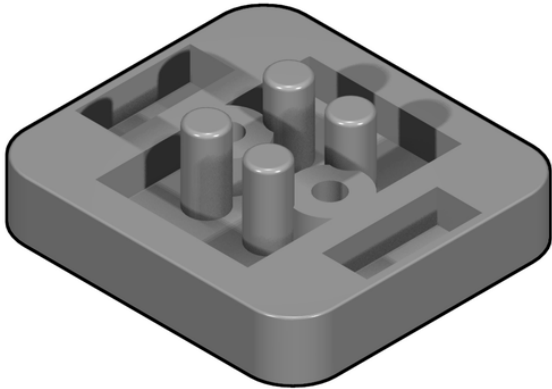

Piastrina distanziale per CM

Piastrina distanziale per CM. Sulle versioni bocchettonate elimina l'interferenza della ghiera con il piano di appoggio

| Codice | DN | Per utilizzo con valvole serie: |
|------------|-------|---------------------------------|
| ZPL2415002 | 12-15 | CM |