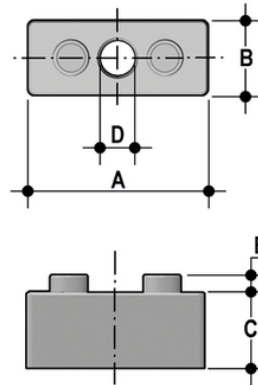

# DSM - Distanziali

Distanziale in PP per supporti ZIKM.

Codice	d	A	B	C	D	E	g	Pack	Master
DSM032	32	33	16	14	8	4	6,4	20	120
DSM040	40	41	17	17	8	4	8,2	10	80
DSM050	50	51	18	17	8	4	9,8	10	50
DSM063	63	64	19	22,5	8	4	13,4	10	40
DSM075	75	76	20	34,5	8	4	20,2	10	40