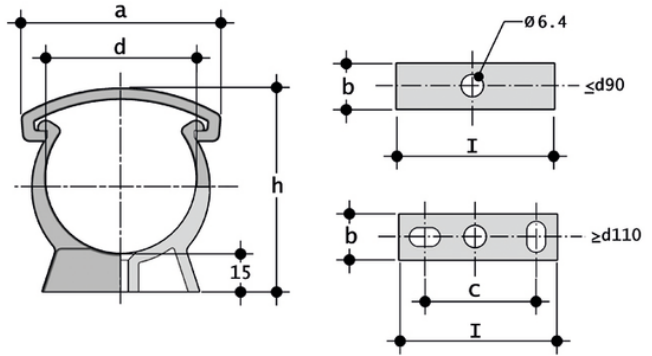

ZIKM - Supporto per tubi

Supporto per tubo ISO-DIN in PP.

Codice	d	a	b	C	h	l	g
ZIKM016	16	26	18	-	33	16	5
ZIKM020	20	33	14	-	38	20	6,4
ZIKM025	25	41	14	-	44	25	7,8
ZIKM032	32	49	15	-	51	32	11,5
ZIKM040	40	58	16	-	60	40	15,7
ZIKM050	50	68	17	-	71	60	23,2
ZIKM063	63	83	18	-	84	63	28,8
ZIKM075	75	96	19	-	97	75	35,5
ZIKM090	90	113	20	-	113	90	52,4
ZIKM110	110	139	23	40	134	125	71
ZIKM140	140	177	27	70	167	155	149,5
ZIKM160	160	210	30	90	190	180	218,4
ZIKM180	180	237	33	100	211	200	293,6