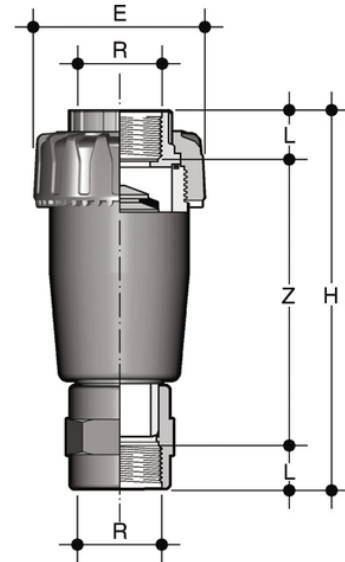

VAFV - Valvola di sfogo aria DN 15:50

Valvola di sfogo aria con attacco femmina filettatura cilindrica gas.

Codice	R	DN	PN	E	H	L	Z	g
VAFV012E	1/2"	15	16	55	124	15	94	120
VAFV034E	3/4"	20	16	66	149	16,3	116,4	205
VAFV100E	1"	25	16	75	175	19,1	136,8	360
VAFV112E	1" 1/2	40	16	100	209	21,4	166,2	670
VAFV114E	1" 1/4	32	16	87	200	21,4	157,2	475
VAFV200E	2"	50	16	122	248	25,7	196,6	1130

VAFV - Valvola di sfogo aria DN 15:50

- Sistema di giunzione per incollaggio e per filettatura
- **Nessuna parte metallica in contatto col fluido**
- Possibilità di utilizzo come rompi vuoto se installata con la ghiera in basso
- **Compatibilità del materiale della valvola (PVC-U)** con il convogliamento di acqua, acqua potabile e altre sostanze alimentari secondo le **normative vigenti**
- Possibilità di effettuare la manutenzione con il corpo valvola installato