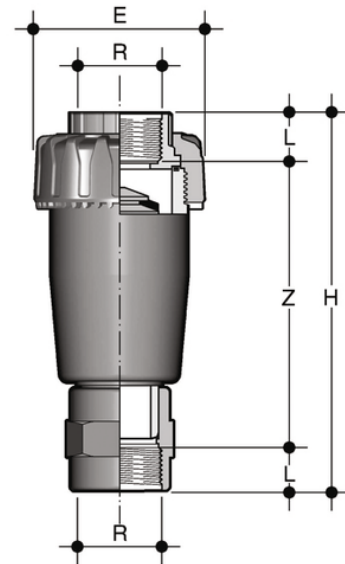

# VAFV - Valvola di sfogo aria DN 15:50

Valvola di sfogo aria con attacco femmina filettatura cilindrica gas.

Codice	R	DN	PN	E	H	L	Z	g
VAFV012E	1/2"	15	16	55	124	15	94	120
VAFV034E	3/4"	20	16	66	149	16,3	116,4	205
VAFV100E	1"	25	16	75	175	19,1	136,8	360
VAFV112E	1" 1/2	40	16	100	209	21,4	166,2	670
VAFV114E	1" 1/4	32	16	87	200	21,4	157,2	475
VAFV200E	2"	50	16	122	248	25,7	196,6	1130

# VAFV - Valvola di sfogo aria DN 15:50

- Sistema di giunzione per incollaggio e per filettatura
- **Nessuna parte metallica in contatto col fluido**
- Possibilità di utilizzo come rompi vuoto se installata con la ghiera in basso
- **Compatibilità del materiale della valvola (PVC-U)** con il convogliamento di acqua, acqua potabile e altre sostanze alimentari secondo le **normative vigenti**
- Possibilità di effettuare la manutenzione con il corpo valvola installato