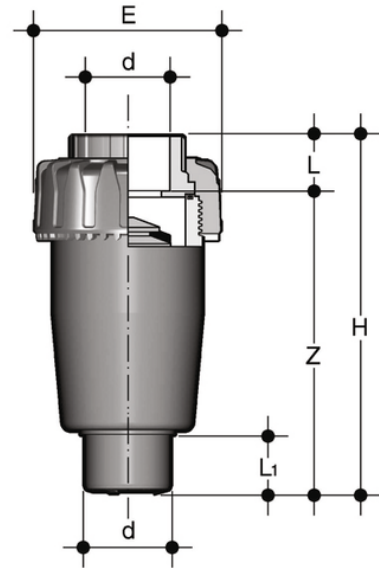

VAIV - Valvola di sfogo aria DN 15:50

Valvola di sfogo aria con attacco maschio per incollaggio, serie metrica.

Codice	d	DN	PN	E	H	L	L ₁	Z	g
VAIV020E	20	15	16	55	103	16	18	87	105
VAIV025E	25	20	16	66	125	19	20	106	185
VAIV032E	32	25	16	75	150	22	24	128	280
VAIV040E	40	32	16	87	171	26	28	145	415
VAIV050E	50	40	16	100	187	31	34	156	570
VAIV063E	63	50	16	122	223	38	41	185	950

VAIV – Valvola di sfogo aria DN 15:50

- Sistema di giunzione per incollaggio e per filettatura
- **Nessuna parte metallica in contatto col fluido**
- Possibilità di utilizzo come rompi vuoto se installata con la ghiera in basso
- **Compatibilità del materiale della valvola (PVC-U)** con il convogliamento di acqua, acqua potabile e altre sostanze alimentari secondo le **normative vigenti**
- Possibilità di effettuare la manutenzione con il corpo valvola installato