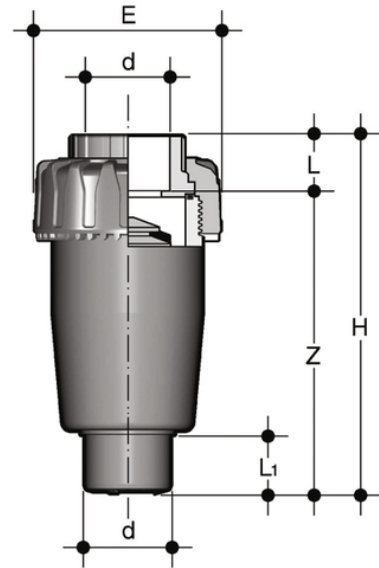

VAIV - Valvola di sfogo aria DN 15:50

Valvola di sfogo aria con attacco maschio per incollaggio, serie metrica.

Codice	d	DN	PN	E	H	L	L ₁	Z	g
VAIV020E	20	15	16	55	103	16	18	87	105
VAIV025E	25	20	16	66	125	19	20	106	185
VAIV032E	32	25	16	75	150	22	24	128	280
VAIV040E	40	32	16	87	171	26	28	145	415
VAIV050E	50	40	16	100	187	31	34	156	570
VAIV063E	63	50	16	122	223	38	41	185	950

VAIV - Valvola di sfogo aria DN 15:50

- Sistema di giunzione per incollaggio e per filettatura
- **Nessuna parte metallica in contatto col fluido**
- Possibilità di utilizzo come rompi vuoto se installata con la ghiera in basso
- **Compatibilità del materiale della valvola (PVC-U)** con il convogliamento di acqua, acqua potabile e altre sostanze alimentari secondo le **normative vigenti**
- Possibilità di effettuare la manutenzione con il corpo valvola installato