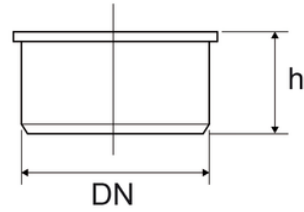

# Tappo di chiusura

Codice	Colore	L (mm)	DN (mm)
Z7132PP	Grigio RAL 7037	39	32
Z7140PP	Grigio RAL 7037	39	40
Z7150PP	Grigio RAL 7037	39	50
Z7175PP	Grigio RAL 7037	39	75
Z7190PP	Grigio RAL 7037	-	90
Z7111PP	Grigio RAL 7037	46	110
Z7112PP	Grigio RAL 7037	50	125
Z7116PP	Grigio RAL 7037	58	160