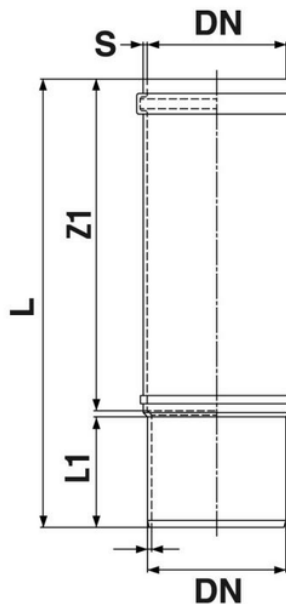

Bicchieri a tripla profondità

Codice	Colore	L1 (mm)	L2 (mm)	DN (mm)	Versione
Z6540PP	Grigio RAL 7037	220	160	40	-
Z6550PP	Grigio RAL 7037	220	160	50	-
Z6575PP	Grigio RAL 7037	225	160	75	-
Z6490PP	Grigio RAL 7037	150	85	90	Doppia profondità
Z6511PP	Grigio RAL 7037	240	165	110	-
Z6512PP	Grigio RAL 7037	220	165	125	-