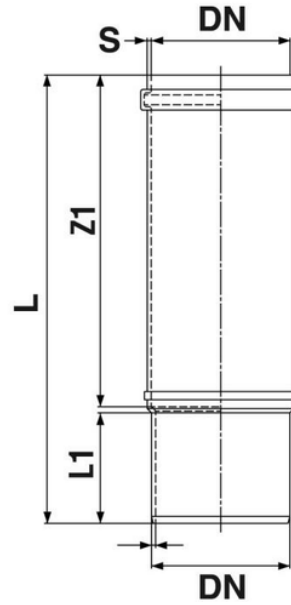

# Bicchieri a tripla profondità

Codice	Colore	L1 (mm)	L2 (mm)	DN (mm)	Versione
Z6540PP	Grigio RAL 7037	220	160	40	-
Z6550PP	Grigio RAL 7037	220	160	50	-
Z6575PP	Grigio RAL 7037	225	160	75	-
Z6490PP	Grigio RAL 7037	150	85	90	Doppia profondità
Z6511PP	Grigio RAL 7037	240	165	110	-
Z6512PP	Grigio RAL 7037	220	165	125	-