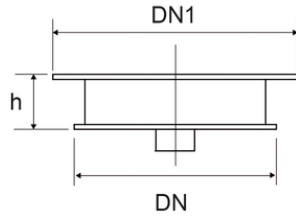

# Tappo per pozzetto a pavimento con piattello inox

Codice	H (mm)	DN (mm)
Z7450PP	3	100