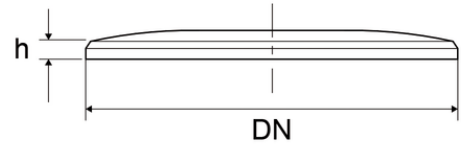

# Tappo per pozzetto a pavimento con piattello inox

Codice	H (mm)	DN (mm)
Z7450PP	3	100