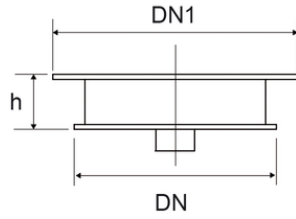

Tappo per pozzetto a pavimento con piattello inox

Codice	H (mm)	DN (mm)
Z7450PP	3	100