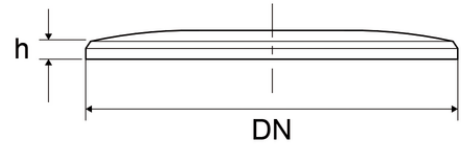

Tappo per pozzetto a pavimento con piattello inox

Codice	H (mm)	DN (mm)
Z7450PP	3	100