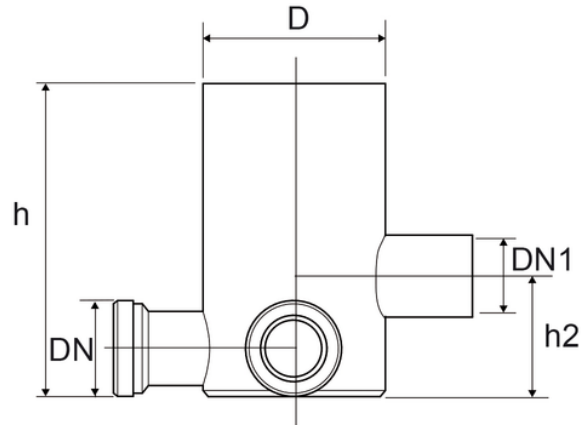

Pozzetto a pavimento alto

- Materiale: POLIPROPILENE
- Giunzione a innesto con guarnizioni elastomeriche a labbro certificate
- Colore: RAL 9005 - Nero

Codice	Colore	H (mm)	H1 (mm)	DN1 (mm)	D (mm)	H2 (mm)	DN (mm)	Materiale
Z9511P8	Nero	200	30	40	100	80	40	PP