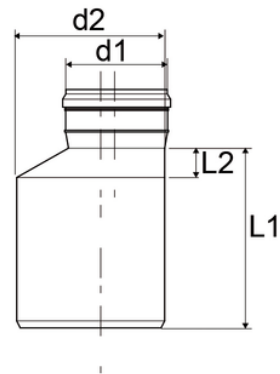

Aumento

Codice	Colore	D1 (mm)	L1 (mm)	L2 (mm)	d2
Z5040PP	Grigio RAL 7037	32	-	-	40
Z5150PP	Grigio RAL 7037	32	73	12	50
Z5050PP	Grigio RAL 7037	40	73	12	50
Z5175PP	Grigio RAL 7037	40	91	26	75
Z5290PP	Grigio RAL 7037	40	-	-	90
Z5110PP	Grigio RAL 7037	40	-	-	110
Z5075PP	Grigio RAL 7037	50	86	20	75
Z5111PP	Grigio RAL 7037	50	115	40	110
Z5090PP	Grigio RAL 7037	75	-	-	90
Z5011PP	Grigio RAL 7037	75	101	26	110
Z5012PP	Grigio RAL 7037	110	101	15	125
Z5116PP	Grigio RAL 7037	110	137	34	160
Z5016PP	Grigio RAL 7037	125	130	27	160