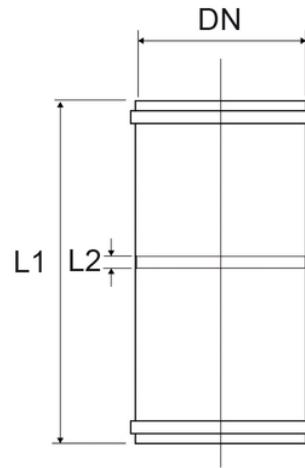

# Manicotto con battente

Codice	Colore	L1 (mm)	L2 (mm)	DN (mm)
Z6332PP	Grigio RAL 7037	88	1,2	32
Z6340PP	Grigio RAL 7037	108	1,2	40
Z6350PP	Grigio RAL 7037	105	1,2	50
Z6375PP	Grigio RAL 7037	144,5	1,5	75
Z6390PP	Grigio RAL 7037	120	-	90
Z6311PP	Grigio RAL 7037	126	1,5	110
Z6312PP	Grigio RAL 7037	166,5	2,7	125
Z6316PP	Grigio RAL 7037	181	3,0	160