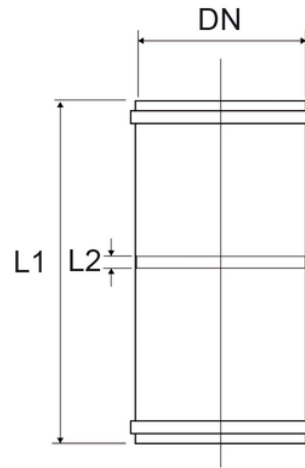

# Manicotto con battente

| Codice  | Colore          | L1 (mm) | L2 (mm) | DN (mm) |
|---------|-----------------|---------|---------|---------|
| Z6332PP | Grigio RAL 7037 | 88      | 1,2     | 32      |
| Z6340PP | Grigio RAL 7037 | 108     | 1,2     | 40      |
| Z6350PP | Grigio RAL 7037 | 105     | 1,2     | 50      |
| Z6375PP | Grigio RAL 7037 | 144,5   | 1,5     | 75      |
| Z6390PP | Grigio RAL 7037 | 120     | -       | 90      |
| Z6311PP | Grigio RAL 7037 | 126     | 1,5     | 110     |
| Z6312PP | Grigio RAL 7037 | 166,5   | 2,7     | 125     |
| Z6316PP | Grigio RAL 7037 | 181     | 3,0     | 160     |