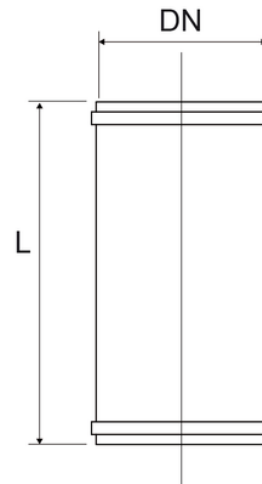

# Manicotto senza battente

Codice	Colore	L1 (mm)	DN (mm)
Z6132PP	Grigio RAL 7037	88	32
Z6140PP	Grigio RAL 7037	108	40
Z6150PP	Grigio RAL 7037	105	50
Z6175PP	Grigio RAL 7037	144,5	75
Z6190PP	Grigio RAL 7037	120	90
Z6111PP	Grigio RAL 7037	129,5	110
Z6112PP	Grigio RAL 7037	166,5	125
Z6116PP	Grigio RAL 7037	167,5	160