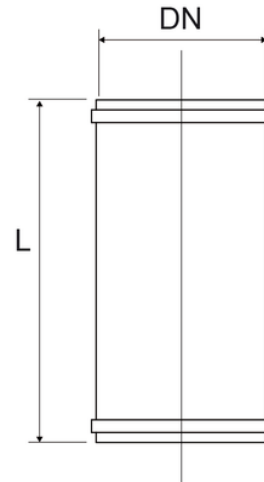

# Manicotto senza battente

Codice	Colore	L1 (mm)	DN (mm)
Z6132PP	Grigio RAL 7037	88	32
Z6140PP	Grigio RAL 7037	108	40
Z6150PP	Grigio RAL 7037	105	50
Z6175PP	Grigio RAL 7037	144,5	75
Z6190PP	Grigio RAL 7037	120	90
Z6111PP	Grigio RAL 7037	129,5	110
Z6112PP	Grigio RAL 7037	166,5	125
Z6116PP	Grigio RAL 7037	167,5	160