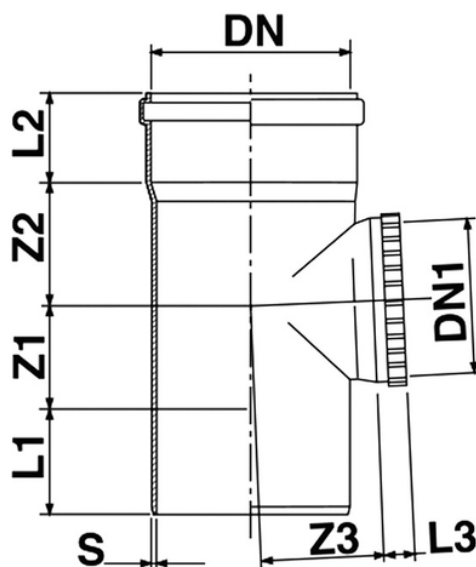

Ispezione

- Rumorosità certificata 13 dB 2 l/s
- Euroclasse di reazione al fuoco: B s1 d0
- Materiale PVC termoplastico con cariche minerali
- Giunzione a innesto con guarnizioni elastomeriche a labbro certificate
- Versatile si adatta ai sistemi ad innesto e ad incollaggio
- Color: RAL 9005 - Nero

Codice	Colore	S (mm)	Z1 (mm)	Z2 (mm)	Z3 (mm)	L1 (mm)	L2 (mm)	L3 (mm)	DN (mm)
18207P8	Nero	3,2	37	39	58	66	50	28	75
18211P8	Nero	3,0	59	69	69	60	55	36	110
18212P8	Nero	3,2	66	70	78	62	62	22	125
18216P8	Nero	4,0	83	99	99	85	72	24	160