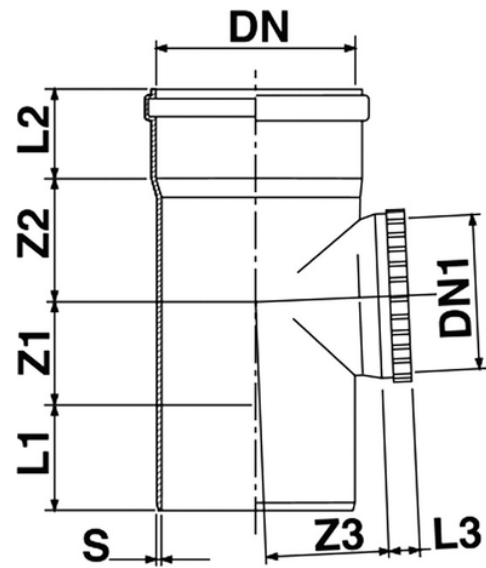

Ispezione

- Rumorosità certificata 13 dB 2 l/s
- Euroclasse di reazione al fuoco: B s1 d0
- Materiale PVC termoplastico con cariche minerali
- Giunzione a innesto con guarnizioni elastomeriche a labbro certificate
- Versatile si adatta ai sistemi ad innesto e ad incollaggio
- Color: RAL 9005 - Nero

Codice	Colore	S (mm)	Z1 (mm)	Z2 (mm)	Z3 (mm)	L1 (mm)	L2 (mm)	L3 (mm)	DN (mm)
18207P8	Nero	3,2	37	39	58	66	50	28	75
18211P8	Nero	3,0	59	69	69	60	55	36	110
18212P8	Nero	3,2	66	70	78	62	62	22	125
18216P8	Nero	4,0	83	99	99	85	72	24	160