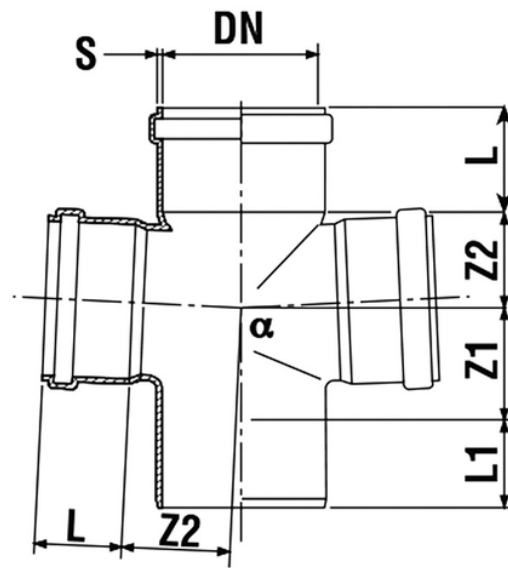

Derivazione doppia 87° M/F

- Rumorosità certificata 13 dB 2 l/s
- Euroclasse di reazione al fuoco: B s1 d0
- Materiale PVC termoplastico con cariche minerali
- Giunzione a innesto con guarnizioni elastomeriche a labbro certificate
- Versatile si adatta ai sistemi ad innesto e ad incollaggio
- Color: RAL 9005 - Nero

Codice	Colore	DN1 (mm)	S (mm)	Z1 (mm)	Z2 (mm)	L1 (mm)	L2 (mm)	α	DN (mm)
03811P8	Nero	110	3,2	62	70	70	80	87°30'	110