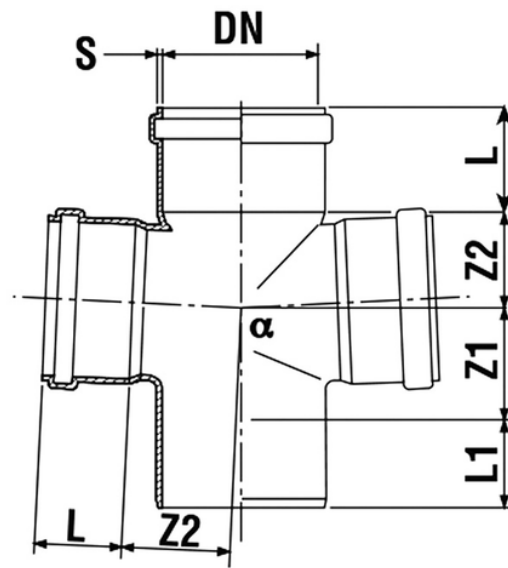

# Derivazione doppia 87° M/F

- Rumorosità certificata 13 dB 2 l/s
- Euroclasse di reazione al fuoco: B s1 d0
- Materiale PVC termoplastico con cariche minerali
- Giunzione a innesto con guarnizioni elastomeriche a labbro certificate
- Versatile si adatta ai sistemi ad innesto e ad incollaggio
- Color: RAL 9005 - Nero

Codice	Colore	DN1 (mm)	S (mm)	Z1 (mm)	Z2 (mm)	L1 (mm)	L2 (mm)	$\alpha$	DN (mm)
03811P8	Nero	110	3,2	62	70	70	80	87°30'	110