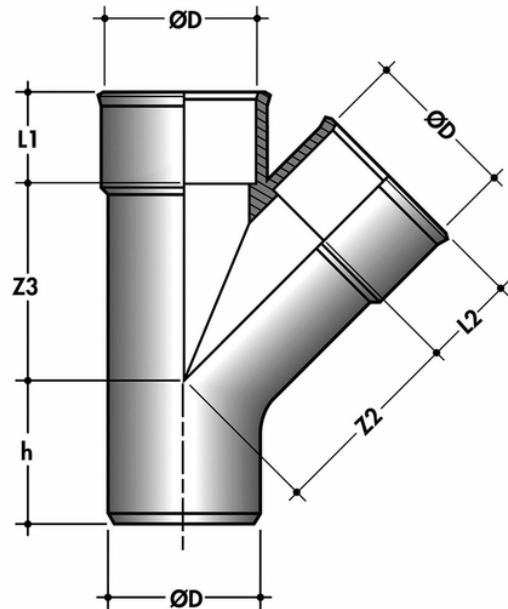

Derivazione 45° M/F

Codice	DN1 (mm)	DN (mm)
BF140NI	-	32
BH140NI	-	40
BH240NI	32	40
BJ140NI	-	50
BL140NI	-	63
BP140NI	-	75
BP340NI	50	75
BR140NI	-	80
BR440NI	50	80
BR540NI	40	80
BT140NI	-	100
BT340NI	80	100
BT640NI	50	100
BT740NI	40	100
BV140NI	-	100
BV240NI	100	110
BV540NI	75	110
BV740NI	50	110
BX140NI	-	125
BX240NI	110	125
BX640NI	75	125

Derivazione 45° M/F

Codice	DN1 (mm)	DN (mm)
BX84ONI	50	125
BX104NI	32	125
BZ14ONI	-	160
BB14ONI	-	200