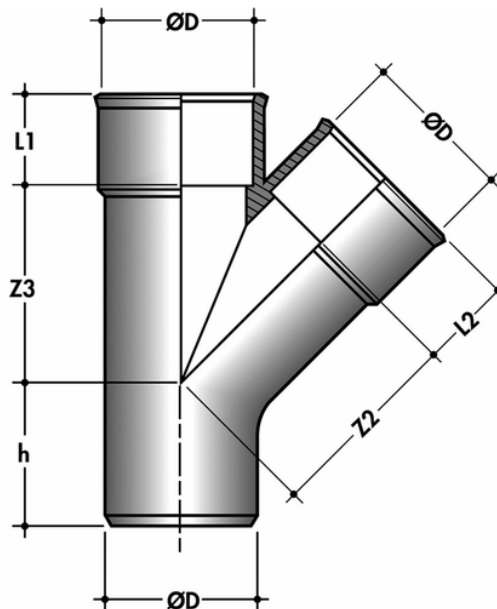

Derivazione 45° M/F

Codice	DN1 (mm)	DN (mm)
BF140NI	-	32
BH140NI	-	40
BH240NI	32	40
BJ140NI	-	50
BL140NI	-	63
BP140NI	-	75
BP340NI	50	75
BR140NI	-	80
BR440NI	50	80
BR540NI	40	80
BT140NI	-	100
BT340NI	80	100
BT640NI	50	100
BT740NI	40	100
BV140NI	-	100
BV240NI	100	110
BV540NI	75	110
BV740NI	50	110
BX140NI	-	125
BX240NI	110	125
BX640NI	75	125

Derivazione 45° M/F

Codice	DN1 (mm)	DN (mm)
BX84ONI	50	125
BX104NI	32	125
BZ14ONI	-	160
BB14ONI	-	200