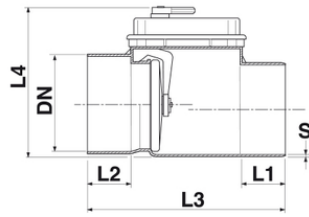

CLASSICA valvola antiriflusso piattello INOX incollaggio Ø140-160

Bicchieri a incollaggio

Certificate presso l'Istituto LGA, secondo la norma europea EN 13564, marcate CE secondo la norma europea EN 13564-1.

Codice	DN (mm)	S (mm)	L1 (mm)	L2 (mm)	L3 (mm)	L4 (mm)	RAL	Piattello	Piattello Inox
1551501	140	4,0	69	65	325	255	RAL 2003	TYPE 1	Inox
1551701	160	4,0	74	74	337	255	RAL 2003	TYPE 1	Inox