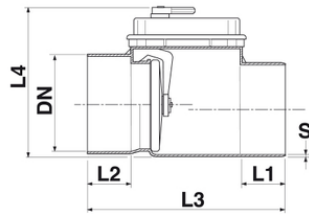

CLASSICA valvola antiriflusso piattello INOX incollaggio Ø140-160

Bicchieri a incollaggio

Certificate presso l'Istituto LGA, secondo la norma europea EN 13564, marcate CE secondo la norma europea EN 13564-1.

Codice	DN (mm)	S (mm)	L1 (mm)	L2 (mm)	L3 (mm)	L4 (mm)	RAL	Piattello	Piattello Inox
1551501	140	4,0	69	65	325	255	RAL 2003	TYPE 1	Inox
1551701	160	4,0	74	74	337	255	RAL 2003	TYPE 1	Inox