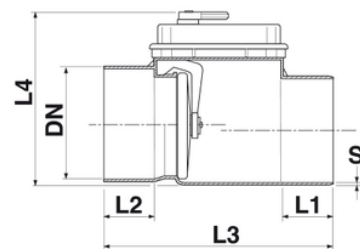

Valvola antiriflusso incollaggio Ø250-315

Bicchiera a incollaggio

Certificate presso l'Istituto LGA, secondo la norma europea EN 13564, marcate CE secondo la norma europea EN 13564-1.

Codice	Colore	DN (mm)	S (mm)	L1 (mm)	L2 (mm)	L3 (mm)	L4 (mm)	Piattello
1552501	Rosso RAL 8023	250	6,2	130	102	520	374	TYPE 1
1553001	Rosso RAL 8023	315	7,7	160	125	615	440	TYPE 1