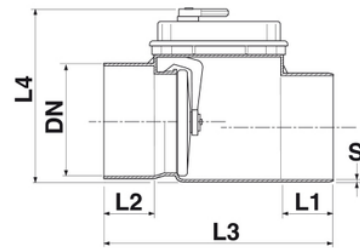

CLASSICA valvola antiriflusso incollaggio Ø200

Bicchiere a incollaggio

Certificate presso l'Istituto LGA, secondo la norma europea EN 13564, marcate CE secondo la norma europea EN 13564-1.

Codice	DN (mm)	S (mm)	L1 (mm)	L2 (mm)	L3 (mm)	L4 (mm)	RAL	Piattello
1552001	200	4,5	100	86	451	300	RAL 2003	TYPE 1