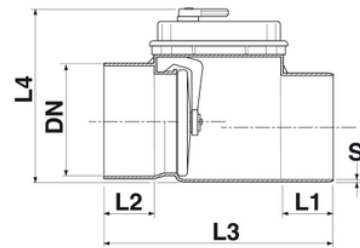

CLASSICA valvola antiriflusso incollaggio Ø200

Bicchiera a incollaggio

Certificate presso l'Istituto LGA, secondo la norma europea EN 13564, marcate CE secondo la norma europea EN 13564-1.

Codice	DN (mm)	S (mm)	L1 (mm)	L2 (mm)	L3 (mm)	L4 (mm)	RAL	Piattello
1552001	200	4,5	100	86	451	300	RAL 2003	TYPE 1