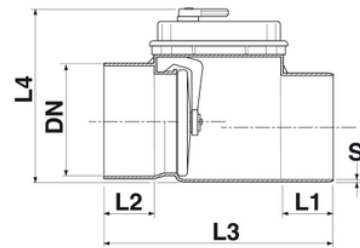

# CLASSICA valvola antiriflusso incollaggio Ø140-160

Bicchiera a incollaggio

Certificate presso l'Istituto LGA, secondo la norma europea EN 13564, marcate CE secondo la norma europea EN 13564-1.

Codice	DN (mm)	S (mm)	L1 (mm)	L2 (mm)	L3 (mm)	L4 (mm)	RAL	Piattello
1551401	140	4,0	69	65	325	255	RAL 2003	TYPE 1
1551601	160	4,0	74	74	337	230	RAL 2003	TYPE 1