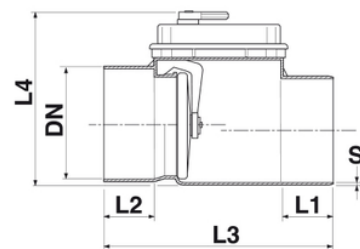

# CLASSICA valvola antiriflusso incollaggio Ø140-160

Bicchiera a incollaggio

Certificate presso l'Istituto LGA, secondo la norma europea EN 13564, marcate CE secondo la norma europea EN 13564-1.

Codice	DN (mm)	S (mm)	L1 (mm)	L2 (mm)	L3 (mm)	L4 (mm)	RAL	Piattello
1551401	140	4,0	69	65	325	255	RAL 2003	TYPE 1
1551601	160	4,0	74	74	337	230	RAL 2003	TYPE 1