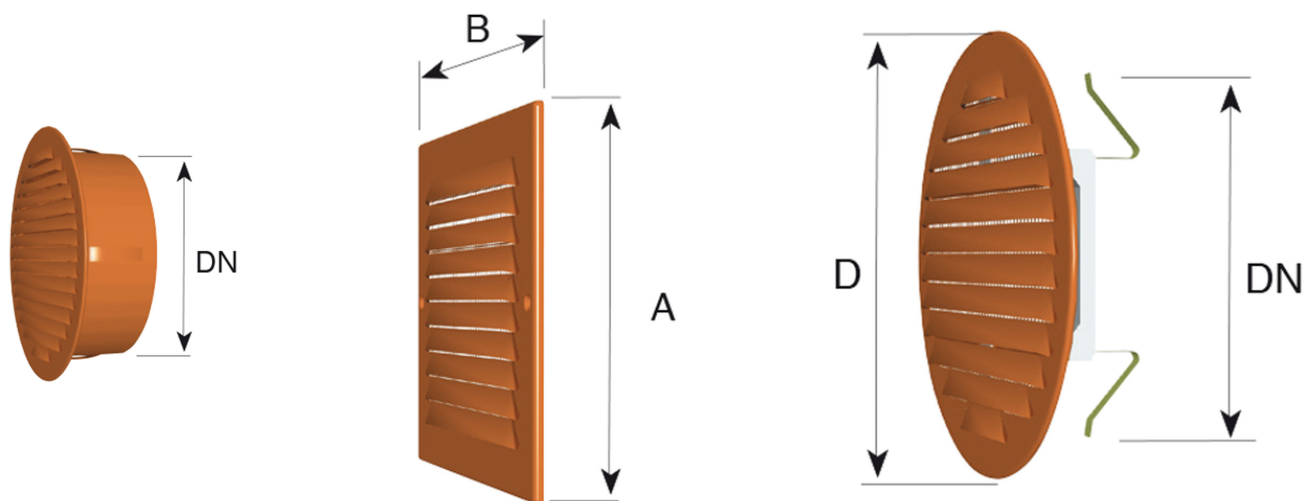

Griglia in rame

Codice	DN (mm)	Pass. Aria (cm ³)	Tipo	Modello	Materiale	Dotazione	DN tubo (mm)	D (mm)	A x B (mm)
GTI08RA	80	35	Incasso	Tonda	Rame	Rete metallica	-	-	-
GTI10RA	100	50	Incasso	Tonda	Rame	Rete metallica	-	-	-
GTI12RA	120	60	Incasso	Tonda	Rame	Rete metallica	-	-	-
GTI14RA	140	75	Incasso	Tonda	Rame	Rete metallica	-	-	-
GTI15RA	150	80	Incasso	Tonda	Rame	Rete metallica	-	-	-
GTI16RA	160	85	Incasso	Tonda	Rame	Rete metallica	-	-	-
GTI20RA	200	130	Incasso	Tonda	Rame	Rete metallica	-	-	-
GTM13RA	-	80	Con molla	Tonda	Rame	Rete metallica	80 -125	135	-
GTM17RA	-	150	Con molla	Tonda	Rame	Rete metallica	125 -160	175	-
GTM23RA	-	250	Con molla	Tonda	Rame	Rete metallica	160 -200	230	-
GRS14RA	-	100	Sovrapporre	Rettangolare	Rame	Rete metallica	-	-	140 x 140
GRS25RA	-	145	Sovrapporre	Rettangolare	Rame	Rete metallica	-	-	140 x 250
GRS23RA	-	280	Sovrapporre	Rettangolare	Rame	Rete metallica	-	-	230 x 230
GRS35RA	-	215	Sovrapporre	Rettangolare	Rame	Rete metallica	-	-	140 x 350