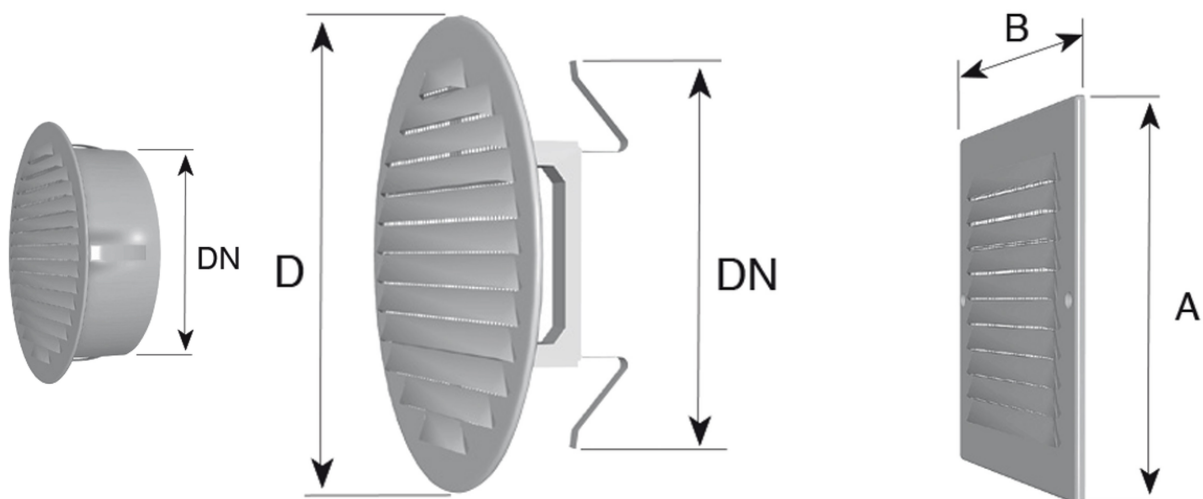

# Griglia in alluminio

Codice	DN (mm)	Pass. Aria (cm <sup>3</sup> )	Tipo	Modello	Materiale	Dotazione	DN tubo (mm)	D (mm)	A x B (mm)
GTI30AL	80	35	Incasso	Tonda	Alluminio	Rete metallica	-	-	-
GTI35AL	100	50	Incasso	Tonda	Alluminio	Rete metallica	-	-	-
GTI40AL	120	60	Incasso	Tonda	Alluminio	Rete metallica	-	-	-
GTI45AL	140	75	Incasso	Tonda	Alluminio	Rete metallica	-	-	-
GTI50AL	150	80	Incasso	Tonda	Alluminio	Rete metallica	-	-	-
GTI55AL	160	85	Incasso	Tonda	Alluminio	Rete metallica	-	-	-
GTI65AL	200	130	Incasso	Tonda	Alluminio	Rete metallica	-	-	-
GTM30AL	-	80	Con molla	Tonda	Alluminio	Rete metallica	80 - 125	135	-
GTM35AL	-	150	Con molla	Tonda	Alluminio	Rete metallica	125 - 160	175	-
GTM40AL	-	250	Con molla	Tonda	Alluminio	Rete metallica	160 - 200	230	-
GRS40AL	-	100	Sovrapporre	Rettangolare	Alluminio	Rete metallica	-	-	140 x 140
GRS45AL	-	145	Sovrapporre	Rettangolare	Alluminio	Rete metallica	-	-	140 x 250
GRS50AL	-	215	Sovrapporre	Rettangolare	Alluminio	Rete metallica	-	-	140 x 350
GRS55AL	-	280	Sovrapporre	Rettangolare	Alluminio	Rete metallica	-	-	230 x 230