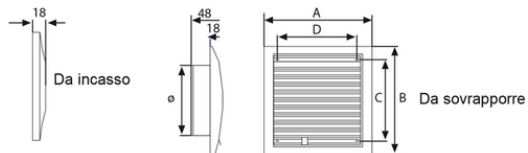

Griglia quadrata flusso regolabile

Leva apri-chiudi
Open-close lever

Codice	Colore	A x B (mm)	C x D (mm)	Tipo	Materiale
EGQ5005	Bianco	150 x 150	95 x 110	Sovrapporre	ABS
EGQ9005	Bianco	190 x 190	140 x 140	Sovrapporre	ABS