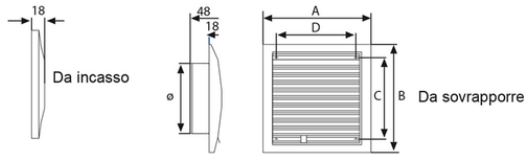

# Griglia quadrata flusso regolabile

**Leva apri-chiudi**  
*Open-close lever*

Codice	Colore	A x B (mm)	C x D (mm)	Tipo	Materiale
EGQ5005	Bianco	150 x 150	95 x 110	Sovrapporre	ABS
EGQ9005	Bianco	190 x 190	140 x 140	Sovrapporre	ABS