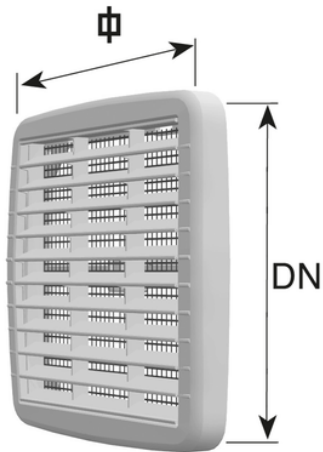

Griglia quadra sovrapponibile ABS

Codice	Colore	DN tubo (mm)	A x B (mm)	Pass. Aria (cm ³)	Tipo	Modello	Materiale	Dotazione	Versione
E18QS05	Bianco	160	175 x 175	130 (fino a KW 21,5 secondo norme UNI CIG 7129)	Ispezionabile	Sovrapporre	ABS	Rete metallica	-
E18QSG5	Bianco	160	175 x 175	130 (fino a KW 21,5 secondo norme UNI CIG 7129)	Ispezionabile	Sovrapporre	ABS	Rete metallica	Termoretraibile
E22QS05	Bianco	200	210 x 210	200 (fino a KW 33,3 secondo norme UNI CIG 7129)	Ispezionabile	Sovrapporre	ABS	Rete metallica	-
E22QSG5	Bianco	200	210 x 210	200 (fino a KW 33,3 secondo norme UNI CIG 7129)	Ispezionabile	Sovrapporre	ABS	Rete metallica	Termoretraibile