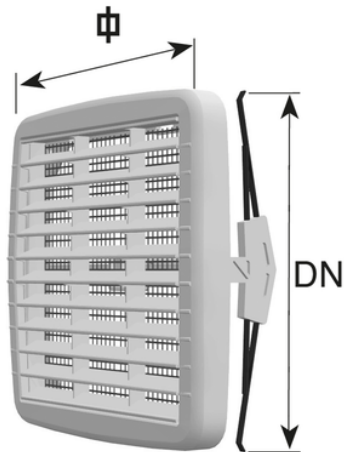

Griglia quadra universale ABS

Codice	Colore	DN tubo (mm)	A x B (mm)	Pass. Aria (cm ³)	Tipo	Modello	Materiale	Dotazione	Versione
E17QU05	Bianco	100 - 160	175 x 175	130 (fino a KW 16,6 secondo norme UNI CIG 7129)	Ispezionabile	Con molla	ABS	Rete metallica	-
E17QUG5	Bianco	100 - 160	175 x 175	130 (fino a KW 16,6 secondo norme UNI CIG 7129)	Ispezionabile	Con molla	ABS	Rete metallica	Termoretraibile
E21QU05	Bianco	125 - 200	210 x 210	200 (fino a KW 33,3 secondo norme UNI CIG 7129)	Ispezionabile	Con molla	ABS	Rete metallica	-
E21QUG5	Bianco	125 - 200	210 x 210	200 (fino a KW 33,3 secondo norme UNI CIG 7129)	Ispezionabile	Con molla	ABS	Rete metallica	Termoretraibile