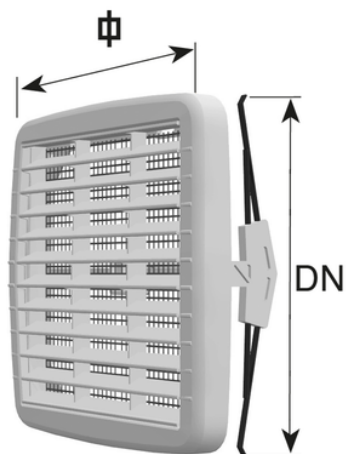

Griglia quadra universale ABS

Codice	Colore	DN tubo (mm)	A x B (mm)	Pass. Aria (cm ³)	Tipo	Modello	Materiale	Dotazione	Versione
E17QU05	Bianco	100 - 160	175 x 175	130 (fino a KW 16,6 secondo norme UNI CIG 7129)	Ispezionabile	Con molla	ABS	Rete metallica	-
E17QUG5	Bianco	100 - 160	175 x 175	130 (fino a KW 16,6 secondo norme UNI CIG 7129)	Ispezionabile	Con molla	ABS	Rete metallica	Termoretraibile
E21QU05	Bianco	125 - 200	210 x 210	200 (fino a KW 33,3 secondo norme UNI CIG 7129)	Ispezionabile	Con molla	ABS	Rete metallica	-
E21QUG5	Bianco	125 - 200	210 x 210	200 (fino a KW 33,3 secondo norme UNI CIG 7129)	Ispezionabile	Con molla	ABS	Rete metallica	Termoretraibile