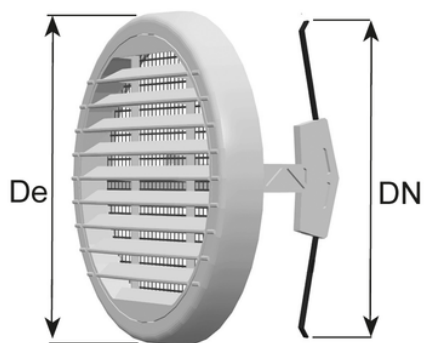

# Griglia tonda universale ABS

Codice	Colore	DN tubo (mm)	De	Pass. Aria (cm <sup>3</sup> )	Tipo	Modello	Materiale	Dotazione	Versione
E13TU05	Bianco	63 - 125	135	60	Ispezionabile	Con molla	ABS	Rete metallica	-
E13TU0R	Rame	63 - 125	135	60	Ispezionabile	Con molla	ABS	Rete metallica	-
E13TUG5	Bianco	63 - 125	135	60	Ispezionabile	Con molla	ABS	Rete metallica	Termoretraibile
E13TUGR	Rame	63 - 125	135	60	Ispezionabile	Con molla	ABS	Rete metallica	Termoretraibile
E16TU05	Bianco	80 - 140	160	100 (fino a KW 16,6 secondo norme UNI CIG 7129)	Ispezionabile	Con molla	ABS	Rete metallica	-
E16TU0R	Rame	80 - 140	160	100 (fino a KW 16,6 secondo norme UNI CIG 7129)	Ispezionabile	Con molla	ABS	Rete metallica	-
E16TUG5	Bianco	80 - 140	160	100 (fino a KW 16,6 secondo norme UNI CIG 7129)	Ispezionabile	Con molla	ABS	Rete metallica	Termoretraibile
E18TU05	Bianco	100 - 160	186	130 (fino a KW 21,5 secondo norme UNI CIG 7129)	Ispezionabile	Con molla	ABS	Rete metallica	-
E18TU0R	Rame	100 - 160	186	130 (fino a KW 21,5 secondo norme UNI CIG 7129)	Ispezionabile	Con molla	ABS	Rete metallica	-
E18TUG5	Bianco	100 - 160	186	130 (fino a KW 21,5 secondo norme UNI CIG 7129)	Ispezionabile	Con molla	ABS	Rete metallica	Termoretraibile
E23TU05	Bianco	100 - 200	230	210	Ispezionabile	Con molla	ABS	Rete metallica	-
E23TUG5	Bianco	100 - 200	230	210	Ispezionabile	Con molla	ABS	Rete metallica	Termoretraibile

# Griglia tonda universale ABS

Codice	Colore	DN tubo (mm)	De	Pass. Aria (cm <sup>3</sup> )	Tipo	Modello	Materiale	Dotazione	Versione
E23TUGR	Rame	100 - 200	230	210	Ispezionabile	Con molla	ABS	Rete metallica	Termoretraibile
E26TU05	Bianco	160 - 250	260	300	Non ispezionabile	Con molla	ABS	-	-