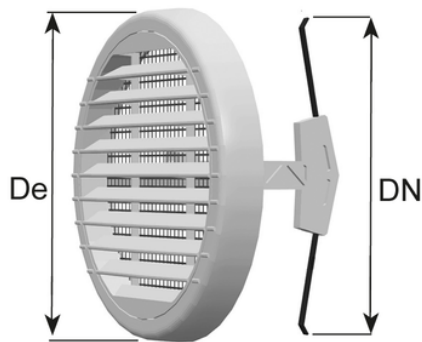

Griglia tonda universale ABS

Codice	Colore	DN tubo (mm)	De	Pass. Aria (cm ³)	Tipo	Modello	Materiale	Dotazione	Versione
E13TU05	Bianco	63 - 125	135	60	Ispezionabile	Con molla	ABS	Rete metallica	-
E13TU0R	Rame	63 - 125	135	60	Ispezionabile	Con molla	ABS	Rete metallica	-
E13TUG5	Bianco	63 - 125	135	60	Ispezionabile	Con molla	ABS	Rete metallica	Termoretraibile
E13TUGR	Rame	63 - 125	135	60	Ispezionabile	Con molla	ABS	Rete metallica	Termoretraibile
E16TU05	Bianco	80 - 140	160	100 (fino a KW 16,6 secondo norme UNI CIG 7129)	Ispezionabile	Con molla	ABS	Rete metallica	-
E16TU0R	Rame	80 - 140	160	100 (fino a KW 16,6 secondo norme UNI CIG 7129)	Ispezionabile	Con molla	ABS	Rete metallica	-
E16TUG5	Bianco	80 - 140	160	100 (fino a KW 16,6 secondo norme UNI CIG 7129)	Ispezionabile	Con molla	ABS	Rete metallica	Termoretraibile
E18TU05	Bianco	100 - 160	186	130 (fino a KW 21,5 secondo norme UNI CIG 7129)	Ispezionabile	Con molla	ABS	Rete metallica	-
E18TU0R	Rame	100 - 160	186	130 (fino a KW 21,5 secondo norme UNI CIG 7129)	Ispezionabile	Con molla	ABS	Rete metallica	-
E18TUG5	Bianco	100 - 160	186	130 (fino a KW 21,5 secondo norme UNI CIG 7129)	Ispezionabile	Con molla	ABS	Rete metallica	Termoretraibile
E23TU05	Bianco	100 - 200	230	210	Ispezionabile	Con molla	ABS	Rete metallica	-
E23TUG5	Bianco	100 - 200	230	210	Ispezionabile	Con molla	ABS	Rete metallica	Termoretraibile

Griglia tonda universale ABS

Codice	Colore	DN tubo (mm)	De	Pass. Aria (cm ³)	Tipo	Modello	Materiale	Dotazione	Versione
E23TUGR	Rame	100 - 200	230	210	Ispezionabile	Con molla	ABS	Rete metallica	Termoretraibile
E26TU05	Bianco	160 - 250	260	300	Non ispezionabile	Con molla	ABS	-	-