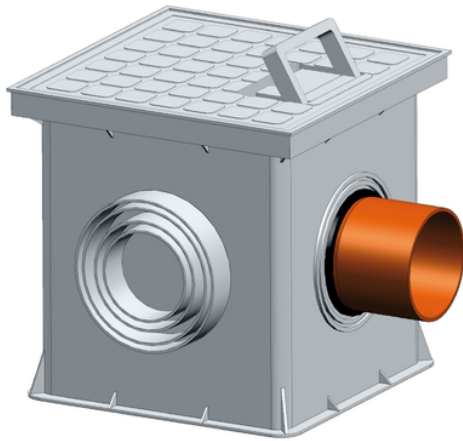

# Clory, Pozzetto cloratore

La caratteristica maniglia a scomparsa garantisce un facile accesso per la sostituzione semestrale della pastiglia di cloro

Codice	Articolo	Dim (mm)	Altezza H (cm)	ØE e ØU (mm)
IS00928	Accessori: Pastiglia di cloro	-	-	-
ISY30SC	Tipo 100	30x30	30	100
ISY31SC	Tipo 125	40x40	40	125
ISY32SC	Tipo 140	40x40	40	140
ISY33SC	Tipo 160	55x55	52	160