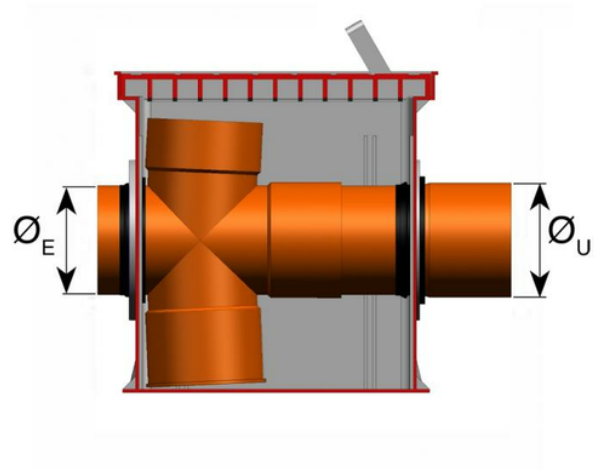

# Clory, Pozzetto cloratore

La caratteristica maniglia a scomparsa garantisce un facile accesso per la sostituzione semestrale della pastiglia di cloro

Codice	Articolo	Dim (mm)	Altezza H (cm)	ØE e ØU (mm)
IS00928	Accessori: Pastiglia di cloro	-	-	-
ISY30SC	Tipo 100	30x30	30	100
ISY31SC	Tipo 125	40x40	40	125
ISY32SC	Tipo 140	40x40	40	140
ISY33SC	Tipo 160	55x55	52	160