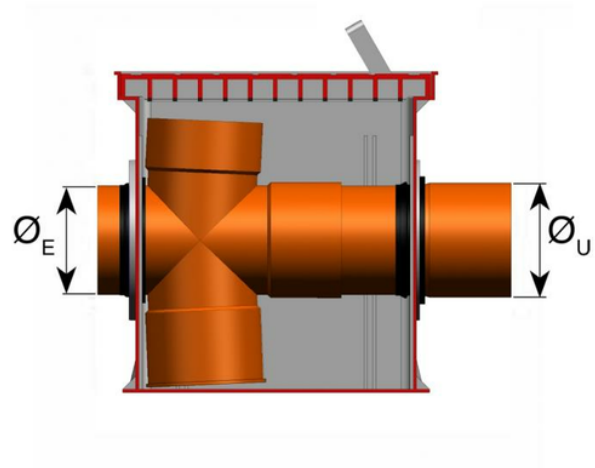

# Clory, Pozzetto cloratore

La caratteristica maniglia a scomparsa garantisce un facile accesso per la sostituzione semestrale della pastiglia di cloro

Codice	Articolo	Dim (mm)	Altezza H (cm)	ØE e ØU (mm)
IS00928	Accessori: Pastiglia di cloro	-	-	-
ISY30SC	Tipo 100	30x30	30	100
ISY31SC	Tipo 125	40x40	40	125
ISY32SC	Tipo 140	40x40	40	140
ISY33SC	Tipo 160	55x55	52	160