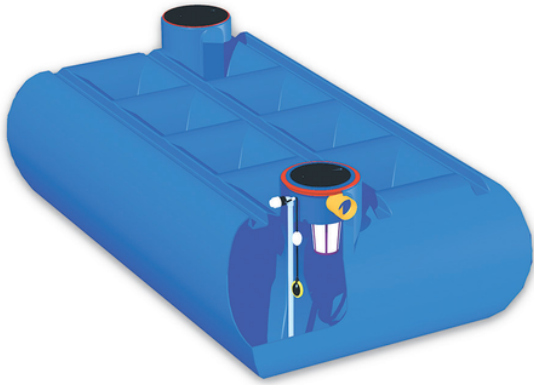

RIUSA PLUS FLAT, impianto automatico per uso irriguo e domestico (WC e lavatrice)

| Codice | Altezza H (cm) | Volume (l) | I (cm) | L (cm) | Coperchi n° | Articolo |
|---------|----------------|------------|--------|--------|-------------|------------------------|
| IS50531 | 120 | 10.000 | 420 | 350 | 4x(400x400) | IRRIGA PLUS FLAT 10000 |
| IS5053P | 120 | 5.000 | 200 | 350 | 2x(400x400) | IRRIGA PLUS FLAT 5000 |