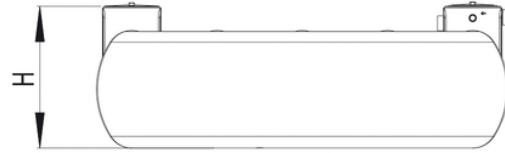

RIUSA PLUS FLAT, impianto automatico per uso irriguo e domestico (WC e lavatrice)

| Codice | Altezza H (cm) | Volume (l) | I (cm) | L (cm) | Coperchi n° | Articolo |
|---------|----------------|------------|--------|--------|-------------|------------------------|
| IS50531 | 120 | 10.000 | 420 | 350 | 4x(400x400) | IRRIGA PLUS FLAT 10000 |
| IS5053P | 120 | 5.000 | 200 | 350 | 2x(400x400) | IRRIGA PLUS FLAT 5000 |