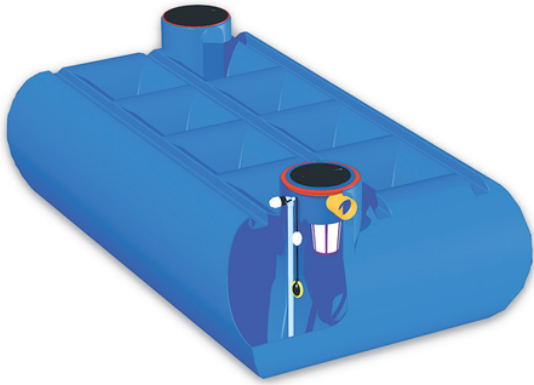

RIUSA PLUS FLAT, impianto automatico per uso irriguo e domestico (WC e lavatrice)

Codice	Altezza H (cm)	Volume (l)	l (cm)	L (cm)	Coperchi n°	Articolo
IS50531	120	10.000	420	350	4x(400x400)	IRRIGA PLUS FLAT 10000
IS5053P	120	5.000	200	350	2x(400x400)	IRRIGA PLUS FLAT 5000