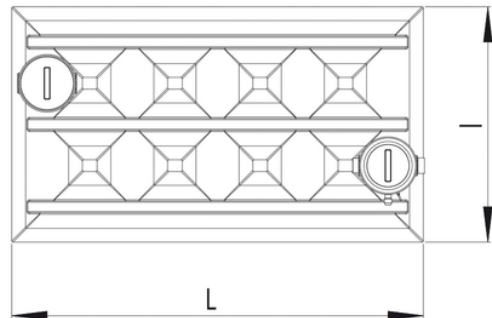

RIUSA PLUS FLAT, impianto automatico per uso irriguo e domestico (WC e lavatrice)

Codice	Altezza H (cm)	Volume (l)	l (cm)	L (cm)	Coperchi n°	Articolo
IS50531	120	10.000	420	350	4x(400x400)	IRRIGA PLUS FLAT 10000
IS5053P	120	5.000	200	350	2x(400x400)	IRRIGA PLUS FLAT 5000