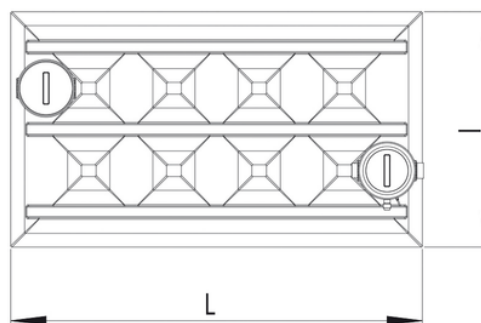

RIUSA PLUS FLAT, impianto automatico per uso irriguo e domestico (WC e lavatrice)

Codice	Altezza H (cm)	Volume (l)	I (cm)	L (cm)	Coperchi n°	Articolo
IS50531	120	10.000	420	350	4x(400x400)	IRRIGA PLUS FLAT 10000
IS5053P	120	5.000	200	350	2x(400x400)	IRRIGA PLUS FLAT 5000