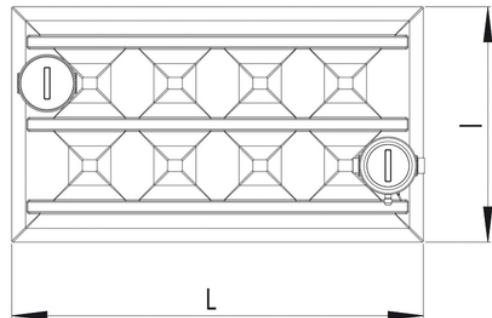

RIUSA PLUS FLAT, impianto automatico per uso irriguo e domestico (WC e lavatrice)

| Codice | Altezza H (cm) | Volume (l) | I (cm) | L (cm) | Coperchi n° | Articolo |
|---------|----------------|------------|--------|--------|-------------|------------------------|
| IS50531 | 120 | 10.000 | 420 | 350 | 4x(400x400) | IRRIGA PLUS FLAT 10000 |
| IS5053P | 120 | 5.000 | 200 | 350 | 2x(400x400) | IRRIGA PLUS FLAT 5000 |