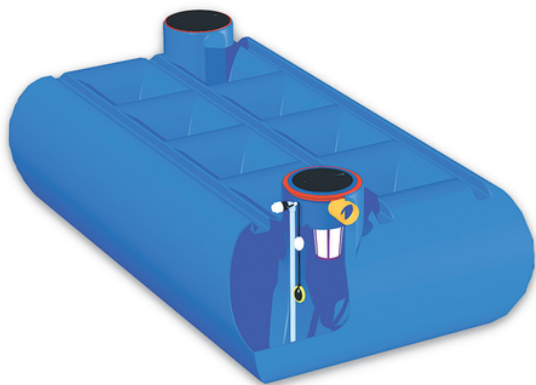

RIUSA PLUS FLAT, impianto automatico per uso irriguo e domestico (WC e lavatrice)

Codice	Altezza H (cm)	Volume (l)	I (cm)	L (cm)	Coperchi n°	Articolo
IS50531	120	10.000	420	350	4x(400x400)	IRRIGA PLUS FLAT 10000
IS5053P	120	5.000	200	350	2x(400x400)	IRRIGA PLUS FLAT 5000