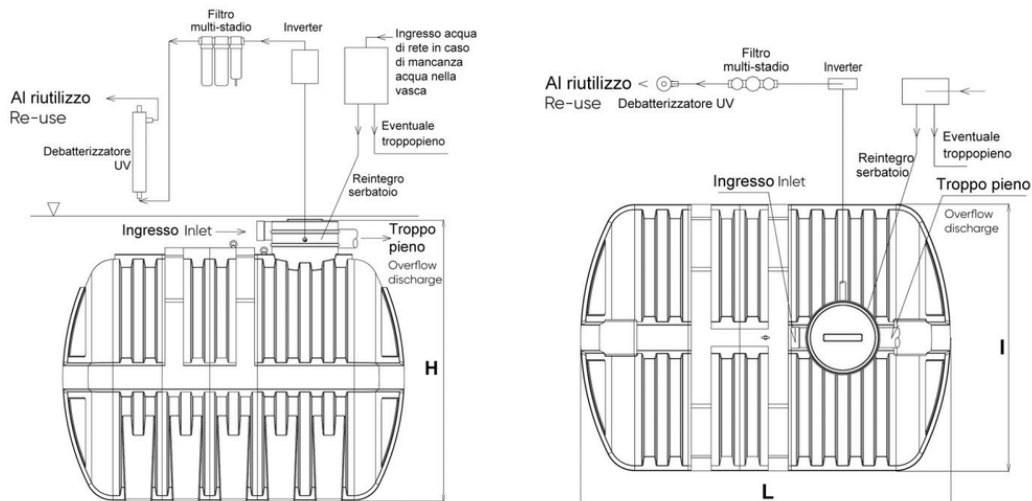

RIUSA PLUS, impianto automatico per uso irriguo e domestico (WC e lavatrice)

Codice	Altezza H (cm)	Potenza (W)	Volume (l)	I (cm)	L (cm)	Coperchi n°	Articolo
IS5051P	212	0,6 (kW)	3.500	186	186	300	RIUSA PLUS 3500
IS5061P	212	0,6 (kW)	6.000	186	258	300	RIUSA PLUS 6000
IS5062P	250	0,6 (kW)	9.000	196	347	500X500	RIUSA PLUS 9000
IS5054P	265	0,6 (kW)	12.500	214	347	500x500	RIUSA PLUS 12500
IS5055P	265	0,6 (kW)	16.000	214	494	2x(500x500)	RIUSA PLUS 16000
IS5056P	265	0,6 (kW)	21.000	214	646	3x(500x500)	RIUSA PLUS 21000
IS5057P	265	0,6 (kW)	26.000	214	798	4x(500x500)	RIUSA PLUS 26000
IS5058P	265	0,6 (kW)	31.000	214	950	5x(500x500)	RIUSA PLUS 31000
IS5059P	265	0,6 (kW)	36.000	214	1.102	6x(500x500)	RIUSA PLUS 36000
IS5060P	265	0,6 (kW)	41.000	214	1.254	7x(500x500)	RIUSA PLUS 41000